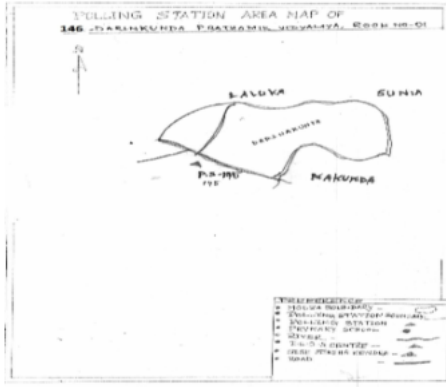

Nazri Naksha