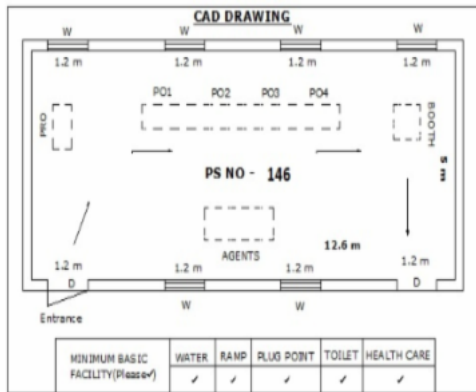

নির্বাচক নিবন্ধন আধিকারিকের স্বাক্ষর

Nazri Naksha

Google Map View

Polling Station Building Front View

Polling Station Front View

Cad View

Key MAP View

বিধানসভা নির্বাচনক্ষেত্রের নং, নাম : 201-গোঘাট  
ভাগ নং, নাম : 1-দরিনকুণ্ডা আংশিক এর মালিপুকুর বাদে, মন্ডল, বাগ, চক্রবর্তী, মুসলিম, আদিবাসী, নাপিত, হাঁড়ি, পাল, দত্ত, কামার ও ব্যানাজী পাড়া