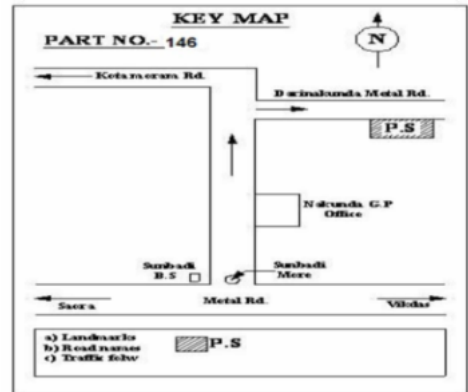

নির্বাচক নিবন্ধন আধিকারিকের স্বাক্ষর

Nazri Naksha

Google Map View

Polling Station Building Front View

Polling Station Front View

Cad View

Key MAP View

বিধানসভা নির্বাচনক্ষেত্রের নং, নাম : 201-গোঘাট  
ভাগ নং, নাম : 1-দরিনকুণ্ডা আংশিক এর মালিপুকুর বাদে, মন্ডল, বাগ, চক্রবর্তী, মুসলিম, আদিবাসী, নাপিত, হাঁড়ি, পাল, দত্ত, কামার ও ব্যানাজী পাড়া