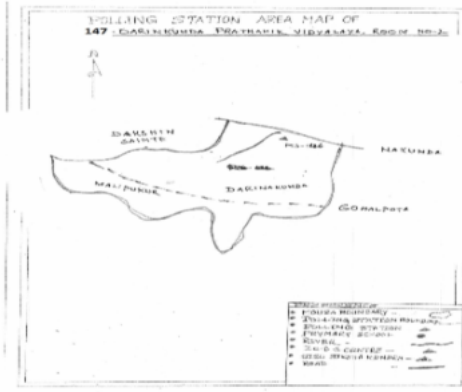

Nazri Naksha