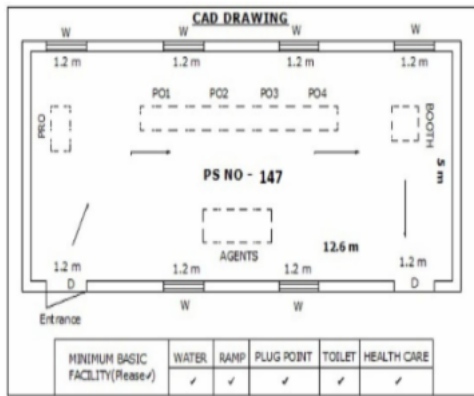

নির্বাচক নিবন্ধন আধিকারিকের স্বাক্ষর

Nazri Naksha

Google Map View

Polling Station Building Front View

Polling Station Front View

Cad View

Key MAP View

1	JVP2565349	নাম : অঞ্জন কুমার আদক পিতার নাম: অবনী কুমার আদক বাড়ির নং : n0001 বয়স : 38 লিঙ্গ : পুরুষ	ফটো উপলব্ধ	2	WB/28/195/351654	নাম : চম্পা আদক স্বামীর নাম: শ্যামল আদক বাড়ির নং : n0001 বয়স : 62 লিঙ্গ : মহিলা	ফটো উপলব্ধ	3	JVP2243236	নাম : শ্যামল আদক পিতার নাম: সাধন চন্দ্র আদক বাড়ির নং : n0001 বয়স : 68 লিঙ্গ : পুরুষ	ফটো উপলব্ধ
4	WB/28/195/351456	নাম : প্রভাবতী আদক স্বামীর নাম: অশ্বিনী আদক বাড়ির নং : n0001 বয়স : 68 লিঙ্গ : মহিলা	ফটো উপলব্ধ	5	JVP2243244	নাম : সোনালী আদক স্বামীর নাম: বিমল আদক বাড়ির নং : n0001 বয়স : 43 লিঙ্গ : মহিলা	ফটো উপলব্ধ	6	WB/28/195/351579	নাম : বিমল আদক পিতার নাম: সাধন আদক বাড়ির নং : n0001 বয়স : 62 লিঙ্গ : পুরুষ	ফটো উপলব্ধ
7	WB/28/195/351653	নাম : বীনা আদক স্বামীর নাম: অবনী আদক বাড়ির নং : n0001 বয়স : 67 লিঙ্গ : মহিলা	ফটো উপলব্ধ	8	WB/28/195/351006	নাম : অবনী আদক পিতার নাম: সাধন আদক বাড়ির নং : n0001 বয়স : 72 লিঙ্গ : পুরুষ	ফটো উপলব্ধ	9	WB/28/195/351365	নাম : চায়না আদক স্বামীর নাম: গুরুপদ আদক বাড়ির নং : n0030 বয়স : 54 লিঙ্গ : মহিলা	ফটো উপলব্ধ
10	WB/28/195/351572	নাম : গুরুপদ আদক পিতার নাম: শঙ্কর আদক বাড়ির নং : n0030 বয়স : 57 লিঙ্গ : পুরুষ	ফটো উপলব্ধ	11	WB/28/195/351555	নাম : সরমা আদক স্বামীর নাম: শঙ্কর আদক বাড়ির নং : n0030 বয়স : 72 লিঙ্গ : মহিলা	ফটো উপলব্ধ	12	WB/28/195/351495	নাম : মালা আদক স্বামীর নাম: অসীত আদক বাড়ির নং : n0027 বয়স : 62 লিঙ্গ : মহিলা	ফটো উপলব্ধ
13	WB/28/195/351840	নাম : তপন আদক পিতার নাম: বিমল আদক বাড়ির নং : n0027 বয়স : 60 লিঙ্গ : পুরুষ	ফটো উপলব্ধ	14	WB/28/195/351225	নাম : কৃষ্ণা আদক স্বামীর নাম: রামপ্রসাদ আদক বাড়ির নং : n0027 বয়স : 56 লিঙ্গ : মহিলা	ফটো উপলব্ধ	15	NIO2464048	নাম : রামপ্রসাদ আদক পিতার নাম: বিমল আদক বাড়ির নং : n0027 বয়স : 63 লিঙ্গ : পুরুষ	ফটো উপলব্ধ
16	JVP2527570	নাম : সুব্রত আদক পিতার নাম: অসিত কুমার আদক বাড়ির নং : n0027 বয়স : 39 লিঙ্গ : পুরুষ	ফটো উপলব্ধ	17	WB/28/195/351447	নাম : অসিত কুমার আদক পিতার নাম: বিমল আদক বাড়ির নং : n0027 বয়স : 70 লিঙ্গ : পুরুষ	ফটো উপলব্ধ	18	JVP2527562	নাম : বুদ্ধদেব আদক পিতার নাম: অমর আদক বাড়ির নং : n0027 বয়স : 39 লিঙ্গ : পুরুষ	ফটো উপলব্ধ
19	NIO1615418	নাম : রিংকু আদক স্বামীর নাম: অরুণ আদক বাড়ির নং : n0027 বয়স : 37 লিঙ্গ : মহিলা	ফটো উপলব্ধ	20	NIO2577963	নাম : তপতী আদক স্বামীর নাম: অমর আদক বাড়ির নং : n0027 বয়স : 65 লিঙ্গ : মহিলা	ফটো উপলব্ধ	21	NIO2465334	নাম : অমর কুমার আদক পিতার নাম: বিমল আদক বাড়ির নং : n0027 বয়স : 71 লিঙ্গ : পুরুষ	ফটো উপলব্ধ
22	NIO1515824	নাম : শুক্লা আদক স্বামীর নাম: সঞ্জয় আদক বাড়ির নং : n0004 বয়স : 35 লিঙ্গ : মহিলা	ফটো উপলব্ধ	23	WB/28/195/351564	নাম : সঞ্জয় আদক পিতার নাম: অশ্বিনী আদক বাড়ির নং : n0004 বয়স : 50 লিঙ্গ : পুরুষ	ফটো উপলব্ধ	24	WB/28/195/351838	নাম : অশ্বিনী আদক পিতার নাম: সাধন আদক বাড়ির নং : n0004 বয়স : 77 লিঙ্গ : পুরুষ	ফটো উপলব্ধ
25	WB/28/195/351652	নাম : দিপালী আদক স্বামীর নাম: নব আদক বাড়ির নং : n0002 বয়স : 67 লিঙ্গ : মহিলা	ফটো উপলব্ধ	26	WB/28/195/351360	নাম : শীলা আদক স্বামীর নাম: মদন আদক বাড়ির নং : n0002 বয়স : 77 লিঙ্গ : মহিলা	ফটো উপলব্ধ	27	JVP2243269	নাম : শান্তি আদক স্বামীর নাম: তপন আদক বাড়ির নং : n0002 বয়স : 47 লিঙ্গ : মহিলা	ফটো উপলব্ধ
28	WB/28/195/351581	নাম : তপন আদক পিতার নাম: মনোরঞ্জন আদক বাড়ির নং : n0002 বয়স : 54 লিঙ্গ : পুরুষ	ফটো উপলব্ধ	29	NIO1791318	নাম : সৌভিক আদক পিতার নাম: রামপ্রসাদ আদক বাড়ির নং : n0027 বয়স : 29 লিঙ্গ : পুরুষ	ফটো উপলব্ধ	30	NIO1708569	নাম : অর্জুণ আদক পিতার নাম: শিবশীষ আদক বাড়ির নং : n0031 বয়স : 30 লিঙ্গ : পুরুষ	ফটো উপলব্ধ