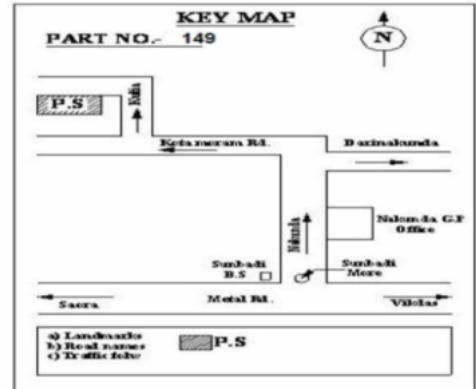

নির্বাচক নিবন্ধন আধিকারিকের স্বাক্ষর

Nazri Naksha

Google Map View

Polling Station Building Front View

Polling Station Front View

Cad View

Key MAP View

বিধানসভা নির্বাচনক্ষেত্রের নং, নাম : 201-গোঘাট
ভাগ নং, নাম : 1-কুলিয়া এর মণ্ডল,হাজরা,অধিকারীপাড়া