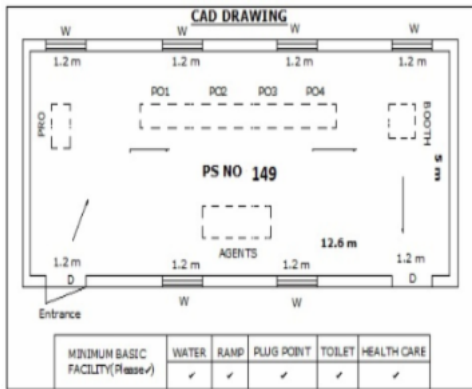

নির্বাচক নিবন্ধন আধিকারিকের স্বাক্ষর

Nazri Naksha

Google Map View

Polling Station Building Front View

Polling Station Front View

Cad View

Key MAP View

বিধানসভা নির্বাচনক্ষেত্রের নং, নাম : 201-গোঘাট
ভাগ নং, নাম : 1-কুলিয়া এর মণ্ডল,হাজরা,অধিকারীপাড়া