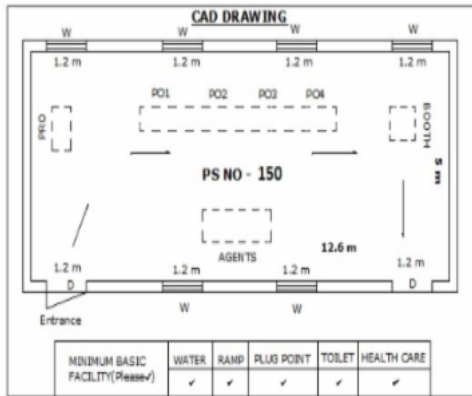

নির্বাচক নিবন্ধন আধিকারিকের স্বাক্ষর

Nazri Naksha

Google Map View

Polling Station Building Front View

Polling Station Front View

Cad View

Key MAP View

বিধানসভা নির্বাচনক্ষেত্রের নং, নাম : 201-গোঘাট
ভাগ নং, নাম : 1-কোটা এর উত্তর,রানা,রায় পাড়া সমগ্র