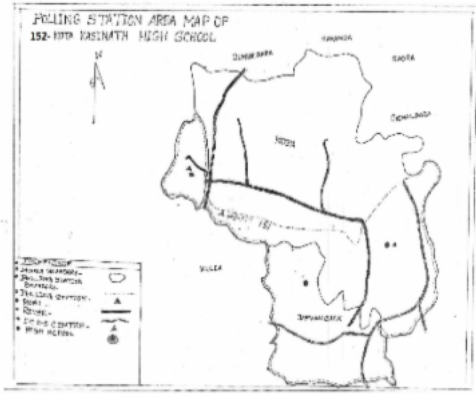

Nazri Naksha