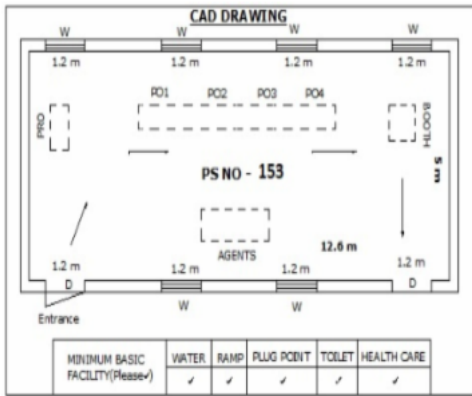

নির্বাচক নিবন্ধন আধিকারিকের স্বাক্ষর

Nazri Naksha

Google Map View

Polling Station Building Front View

Polling Station Front View

Cad View

Key MAP View

বিধানসভা নির্বাচনক্ষেত্রের নং, নাম : 201-গোঘাট  
ভাগ নং, নাম : 1-নকুন্ডা এর বাগপাড়া,চক্রবর্তী পাড়া