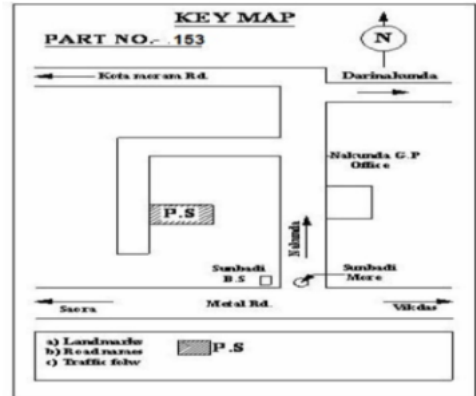

নির্বাচক নিবন্ধন আধিকারিকের স্বাক্ষর

Nazri Naksha

Google Map View

Polling Station Building Front View

Polling Station Front View

Cad View

Key MAP View

বিধানসভা নির্বাচনক্ষেত্রের নং, নাম : 201-গোঘাট  
ভাগ নং, নাম : 1-নকুন্ডা এর বাগপাড়া,চক্রবর্তী পাড়া