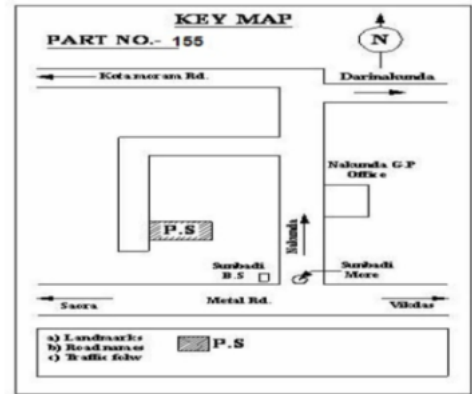

নির্বাচক নিবন্ধন আধিকারিকের স্বাক্ষর

Nazri Naksha

Google Map View

Polling Station Building Front View

Polling Station Front View

Cad View

Key MAP View

বিধানসভা নির্বাচনক্ষেত্রের নং, নাম : 201-গোঘাট
ভাগ নং, নাম : 1-নকুণ্ডা আংশিক এর হাজরা, দাস, ঘোষ এবং ব্রাহ্মন পাড়া