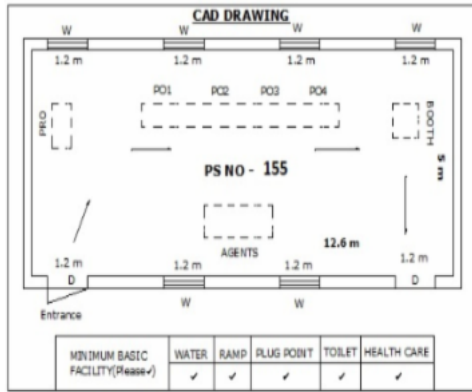

নির্বাচক নিবন্ধন আধিকারিকের স্বাক্ষর

Nazri Naksha

Google Map View

Polling Station Building Front View

Polling Station Front View

Cad View

Key MAP View

বিধানসভা নির্বাচনক্ষেত্রের নং, নাম : 201-গোঘাট
ভাগ নং, নাম : 1-নকুণ্ডা আংশিক এর হাজরা, দাস, ঘোষ এবং ব্রাহ্মন পাড়া