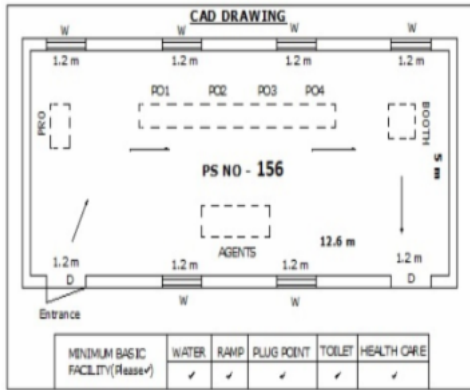

নির্বাচক নিবন্ধন আধিকারিকের স্বাক্ষর

Nazri Naksha

Google Map View

Polling Station Building Front View

Polling Station Front View

Cad View

Key MAP View

বিধানসভা নির্বাচনক্ষেত্রের নং, নাম : 201-গোঘাট  
ভাগ নং, নাম : 1-নকুণ্ডা এর আংশিক, রায়, মণ্ডল, ঘোষ, ডোম, কুণ্ড, নাপিত এবং আটা পাড়া