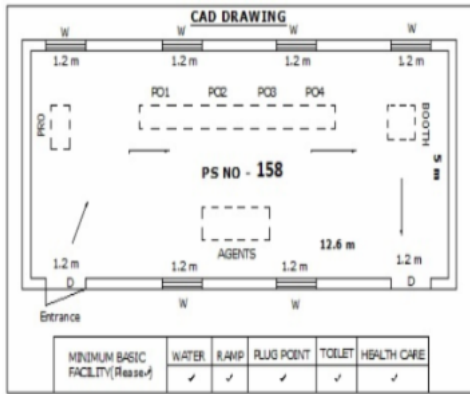

নির্বাচক নিবন্ধন আধিকারিকের স্বাক্ষর

Nazri Naksha

Google Map View

Polling Station Building Front View

Polling Station Front View

Cad View

Key MAP View

বিধানসভা নির্বাচনক্ষেত্রের নং, নাম : 201-গোঘাটা  
ভাগ নং, নাম : 1-দহিয়াকান্দা এর আংশিক নাপিত,ধাড়া,বর্গক্ষত্রিয়,বেনেগেড়ে,মুসলিম ও দক্ষিণদাসপাড়া