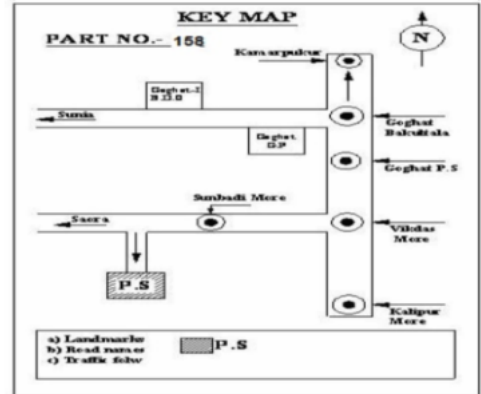

নির্বাচক নিবন্ধন আধিকারিকের স্বাক্ষর

Nazri Naksha

Google Map View

Polling Station Building Front View

Polling Station Front View

Cad View

Key MAP View

বিধানসভা নির্বাচনক্ষেত্রের নং, নাম : 201-গোঘাটা  
ভাগ নং, নাম : 1-দহিয়াকান্দা এর আংশিক নাপিত,ধাড়া,বর্গক্ষত্রিয়,বেনেগেড়ে,মুসলিম ও দক্ষিণদাসপাড়া