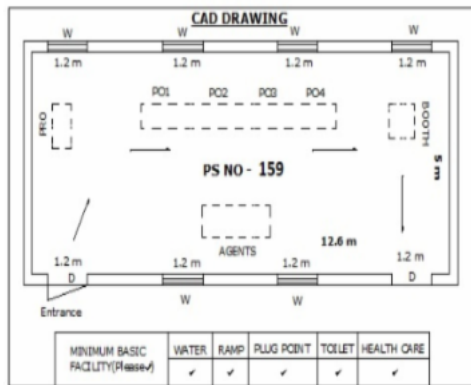

নির্বাচক নিবন্ধন আধিকারিকের স্বাক্ষর

Nazri Naksha

Google Map View

Polling Station Building Front View

Polling Station Front View

Cad View

Key MAP View

বিধানসভা নির্বাচনক্ষেত্রের নং, নাম : 201-গোঘাট
ভাগ নং, নাম : 1-কুরমনা এর সমগ্র