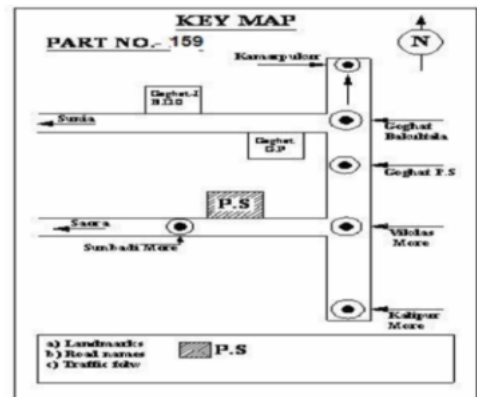

নির্বাচক নিবন্ধন আধিকারিকের স্বাক্ষর

Nazri Naksha

Google Map View

Polling Station Building Front View

Polling Station Front View

Cad View

Key MAP View

বিধানসভা নির্বাচনক্ষেত্রের নং, নাম : 201-গোঘাট
ভাগ নং, নাম : 1-কুরমনা এর সমগ্র