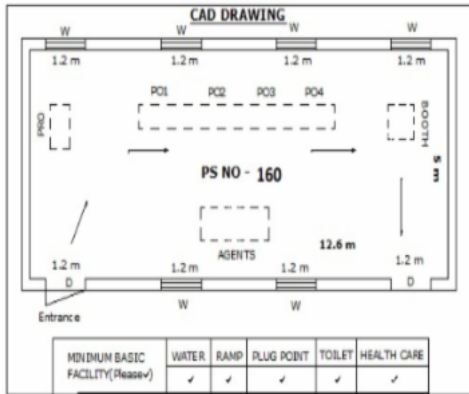

নির্বাচক নিবন্ধন আধিকারিকের স্বাক্ষর

Nazri Naksha

Google Map View

Polling Station Building Front View

Polling Station Front View

Cad View

Key MAP View

বিধানসভা নির্বাচনক্ষেত্রের নং, নাম : 201-গোঘাটা
ভাগ নং, নাম : 1-কামচে এর আংশিক, বামনা পুকুর পাড়া, পাল পাড়া, সমগ্র দক্ষিন পাড়া, সেখ পাড়া, কাঁকুরে, দাস, চাঁড়াল,ডোম এবং মিল পাড়া