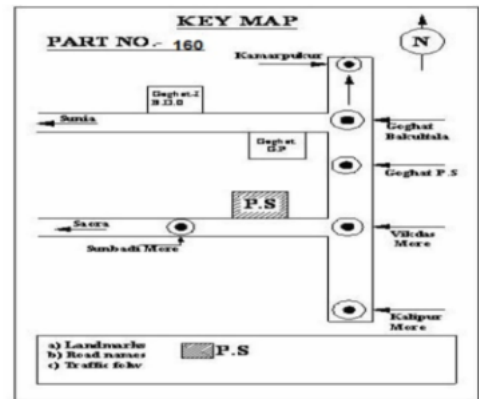

নির্বাচক নিবন্ধন আধিকারিকের স্বাক্ষর

Nazri Naksha

Google Map View

Polling Station Building Front View

Polling Station Front View

Cad View

Key MAP View

বিধানসভা নির্বাচনক্ষেত্রের নং, নাম : 201-গোঘাটা
ভাগ নং, নাম : 1-কামচে এর আংশিক, বামনা পুকুর পাড়া, পাল পাড়া, সমগ্র দক্ষিন পাড়া, সেখ পাড়া, কাঁকুরে, দাস, চাঁড়াল,ডোম এবং মিল পাড়া