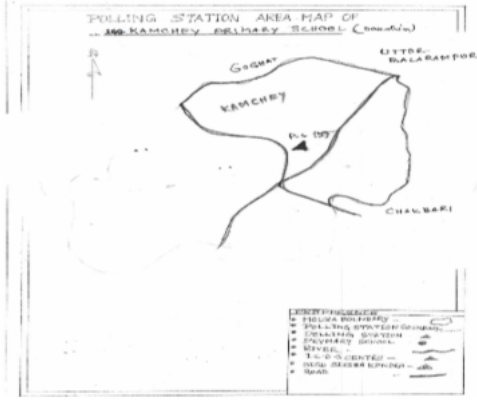

Nazri Naksha