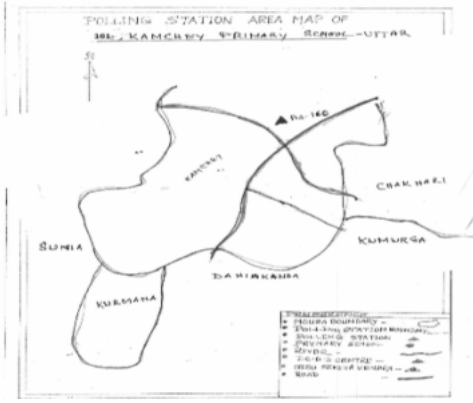

Nazri Naksha