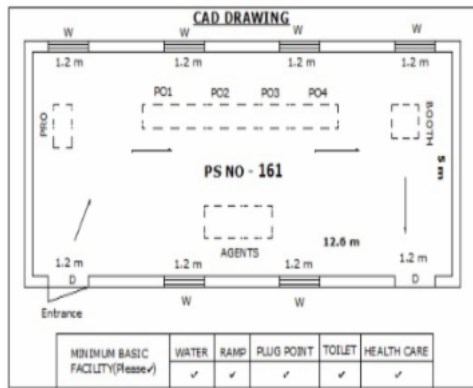

নির্বাচক নিবন্ধন আধিকারিকের স্বাক্ষর

Nazri Naksha

Google Map View

Polling Station Building Front View

Polling Station Front View

Cad View

Key MAP View

বিধানসভা নির্বাচনক্ষেত্রের নং, নাম : 201-গোঘাট
ভাগ নং, নাম : 1-কামচে এর আংশিক, খাল পাড়া, উত্তর পাড়া, মণ্ডল পাড়া, মাঝের মণ্ডল পাড়া, ঘোষ পাড়া, সাঁতরা পাড়া, পোদোর পাড়, ঘোষ পুকুর পাড় ও ভিকদাস পুকুরের দক্ষিণ পাড়