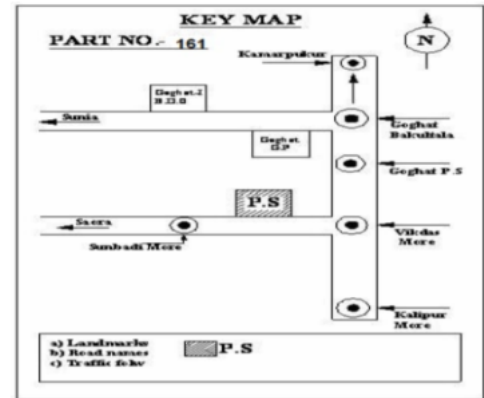

নির্বাচক নিবন্ধন আধিকারিকের স্বাক্ষর

Nazri Naksha

Google Map View

Polling Station Building Front View

Polling Station Front View

Cad View

Key MAP View

বিধানসভা নির্বাচনক্ষেত্রের নং, নাম : 201-গোঘাট
ভাগ নং, নাম : 1-কামচে এর আংশিক, খাল পাড়া, উত্তর পাড়া, মণ্ডল পাড়া, মাঝের মণ্ডল পাড়া, ঘোষ পাড়া, সাঁতরা পাড়া, পোদোর পাড়, ঘোষ পুকুর পাড় ও ভিকদাস পুকুরের দক্ষিণ পাড়