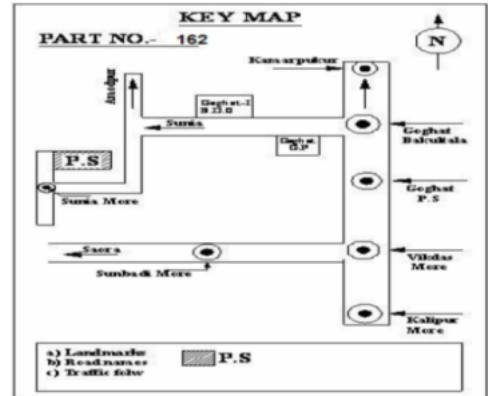

নির্বাচক নিবন্ধন আধিকারিকের স্বাক্ষর

Nazri Naksha

Google Map View

Polling Station Building Front View

Polling Station Front View

Cad View

Key MAP View

বিধানসভা নির্বাচনক্ষেত্রের নং, নাম : 201-গোঘাট
ভাগ নং, নাম : 1-সুনিয়া আংশিক এর গায়েন, রায়, মিদে, বিলে ব্রাহ্মণ পাড়া, বেনে পুকুর পশ্চিম পাড়া এবং ছড়ছড়ে মণ্ডল পাড়ার পশ্চিমাংশ