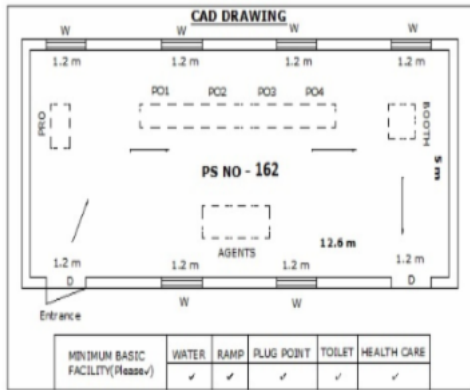

নির্বাচক নিবন্ধন আধিকারিকের স্বাক্ষর

Nazri Naksha

Google Map View

Polling Station Building Front View

Polling Station Front View

Cad View

Key MAP View

বিধানসভা নির্বাচনক্ষেত্রের নং, নাম : 201-গোঘাট
ভাগ নং, নাম : 1-সুনিয়া আংশিক এর গায়েন, রায়, মিদে, বিলে ব্রাহ্মণ পাড়া, বেনে পুকুর পশ্চিম পাড়া এবং ছড়ছড়ে মণ্ডল পাড়ার পশ্চিমাংশ