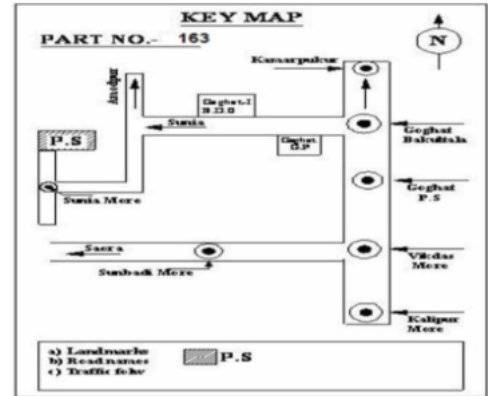

নির্বাচক নিবন্ধন আধিকারিকের স্বাক্ষর

Nazri Naksha

Google Map View

Polling Station Building Front View

Polling Station Front View

Cad View

Key MAP View

বিধানসভা নির্বাচনক্ষেত্রের নং, নাম : 201-গোঘাট
ভাগ নং, নাম : 1-শুনিয়া আংশিক এর মণ্ডল, লাহা, গোঠ, পঁজা, ঘোষ, ধড়াল, দ্বারকাঠা ঘোষ, দাস, ভেলোর পাড়া এবং ছুতুরিয়া পটি