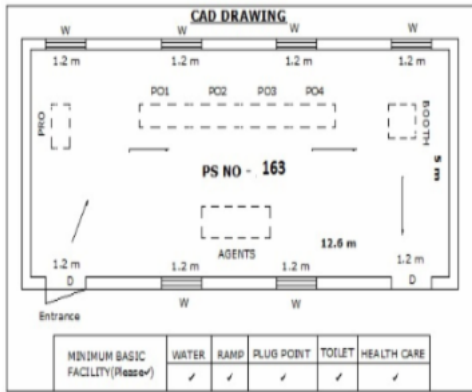

নির্বাচক নিবন্ধন আধিকারিকের স্বাক্ষর

Nazri Naksha

Google Map View

Polling Station Building Front View

Polling Station Front View

Cad View

Key MAP View

বিধানসভা নির্বাচনক্ষেত্রের নং, নাম : 201-গোঘাট
ভাগ নং, নাম : 1-শুনিয়া আংশিক এর মণ্ডল, লাহা, গোঠ, পঁজা, ঘোষ, ধড়াল, দ্বারকাঠা ঘোষ, দাস, ভেলোর পাড়া এবং ছুতুরিয়া পটি