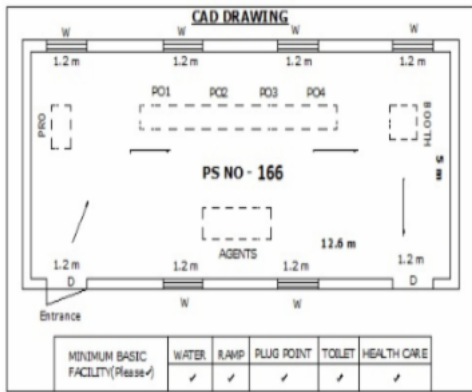

নির্বাচক নিবন্ধন আধিকারিকের স্বাক্ষর

Nazri Naksha

Google Map View

Polling Station Building Front View

Polling Station Front View

Cad View

Key MAP View

বিধানসভা নির্বাচনক্ষেত্রের নং, নাম : 201-গোঘাট
ভাগ নং, নাম : 1-কাঁটালী এর সমগ্র