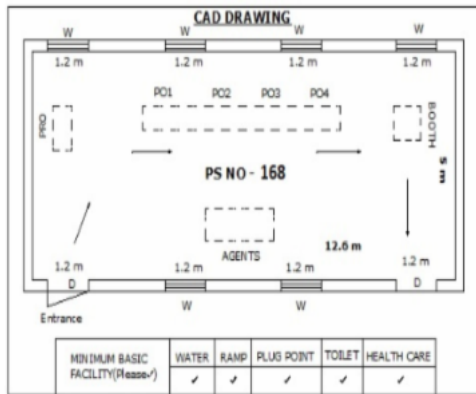

নির্বাচক নিবন্ধন আধিকারিকের স্বাক্ষর

Nazri Naksha

Google Map View

Polling Station Building Front View

Polling Station Front View

Cad View

Key MAP View

বিধানসভা নির্বাচনক্ষেত্রের নং, নাম : 201-গোঘাট  
ভাগ নং, নাম : 1-গোপাল বাটী এর সমগ্র