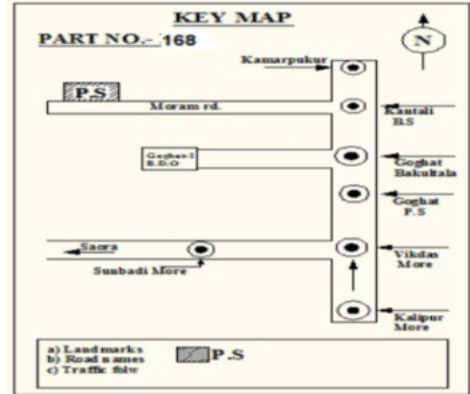

## নির্বাচক তালিকা 2026 S25 পশ্চিমবঙ্গ

বিধানসভা নির্বাচনক্ষেত্রের নং, নাম ও সংরক্ষণের স্থিতি : 201 - গোঘাট (তপশীলি জাতি)		অংশ নং : 169							
বিধানসভা নির্বাচনক্ষেত্রটি যে লোকসভা নির্বাচনক্ষেত্রের / ক্ষেত্রসমূহের অন্তর্ভুক্ত তার নং, নাম ও সংরক্ষণ স্থিতি : 29 - আরামবাগ (তপশীলি জাতি)									
1. সংশোধনের পূর্ণ বিবরণ									
সংশোধনের বৎসর :	2026	নির্বাচক তালিকার পরিচিতি :							
ভিত্তি তারিখ :	01-01-2026	বিশেষ নিবিড় সংশোধনী ২০২৬-এর চূড়ান্ত ভোটার তালিকা							
সংশোধনের প্রকৃতি :	বিশেষ নিবিড় সংশোধনী 2026								
প্রকাশনার তারিখ :	28-02-2026								
2. অংশ ও নির্বাচনী এলাকার পূর্ণ বিবরণ :									
অংশের ভাগ নং ও নাম :									
1-গোপাল বাটী এর সমগ্র		প্রধান শহর/গ্রাম : ওয়ার্ড : থানা : গোঘাট গ্রাম পঞ্চায়েত : গোঘাট ব্লক : গোঘাট-1 মহকুমা : আরামবাগ জেলা : হুগলী পিন : 712614							
2-ব্রাহ্মণগ্রাম এর সমগ্র									
3. ভোট গ্রহন কেন্দ্রের পূর্ণ বিবরণ :									
ভোট গ্রহন কেন্দ্রের নং, নাম :						ভোট গ্রহন কেন্দ্রের শ্রেণী :		গ্রামীণ	
169 - গোপালবাটী প্রাথমিক বিদ্যালয়						এই অংশে সহায়ক ভোটগ্রহন কেন্দ্রের সংখ্যা		0	
ভোট গ্রহন কেন্দ্রের ঠিকানা :						:			
গোপালবাটী প্রাথমিক বিদ্যালয়, গ্রাম-পোঃ-কাঁটালী									
4. নির্বাচকের সংখ্যা :									
প্রথম ক্রমিক নং	শেষ ক্রমিক নং	মোট সংখ্যা							
		পুরুষ	মহিলা	তৃতীয় লিঙ্গ	মোট				
1	1224	630	594	0	1224				

নির্বাচক নিবন্ধন আধিকারিকের স্বাক্ষর

Nazri Naksha

Google Map View

Polling Station Building Front View

Polling Station Front View

Cad View

Key MAP View

বিধানসভা নির্বাচনক্ষেত্রের নং, নাম : 201-গোঘাট  
ভাগ নং, নাম : 1-গোপাল বাটী এর সমগ্র