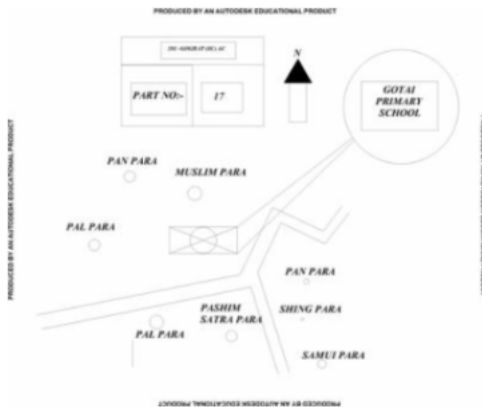

নির্বাচক নিবন্ধন আধিকারিকের স্বাক্ষর

Nazri Naksha

Google Map View

Polling Station Building Front View

Polling Station Front View

Cad View

Key MAP View

1 নাম : সনকা অধিকারী স্বামীর নাম: বিশ্বনাথ অধিকারী বাড়ির নং : n0053 বয়স : 68 লিঙ্গ : মহিলা ফটো উপলব্ধ	WB/28/195/003906	2 নাম : বিকাশ অধিকারী পিতার নাম: বিশ্বনাথ অধিকারী বাড়ির নং : n0053 বয়স : 40 লিঙ্গ : পুরুষ ফটো উপলব্ধ	JVP2484327	3 নাম : ভগবতী অধিকারী স্বামীর নাম: বিকাশ অধিকারী বাড়ির নং : n0053 বয়স : 40 লিঙ্গ : মহিলা ফটো উপলব্ধ	JVP2484319
4 নাম : নিমাই অধিকারী পিতার নাম: ফকির অধিকারী বাড়ির নং : n0054 বয়স : 67 লিঙ্গ : পুরুষ ফটো উপলব্ধ	WB/28/195/003913	5 নাম : শিখা অধিকারী স্বামীর নাম: নিমাই অধিকারী বাড়ির নং : n0054 বয়স : 61 লিঙ্গ : মহিলা ফটো উপলব্ধ	WB/28/195/003916	6 নাম : রনজিৎ অধিকারী পিতার নাম: নিমাই অধিকারী বাড়ির নং : n0054 বয়স : 43 লিঙ্গ : পুরুষ ফটো উপলব্ধ	JVP2388593
7 নাম : মালা অধিকারী স্বামীর নাম: রনজিৎ অধিকারী বাড়ির নং : n0054 বয়স : 36 লিঙ্গ : মহিলা ফটো উপলব্ধ	NIO1677319	8 নাম : সবুজ অধিকারী পিতার নাম: রনজিৎ অধিকারী বাড়ির নং : এন002 বয়স : 22 লিঙ্গ : পুরুষ ফটো উপলব্ধ	NIO2397909	9 নাম : রিস্কুখান ঘোষ স্বামীর নাম: সুচাঁদ ঘোষ বাড়ির নং : n0012 বয়স : 42 লিঙ্গ : মহিলা ফটো উপলব্ধ	JVP2388437
10 নাম : অরিজিৎ ঘোষ পিতার নাম: সুশান্ত ঘোষ বাড়ির নং : এন001 বয়স : 24 লিঙ্গ : পুরুষ ফটো উপলব্ধ	NIO2336006	11 নাম : সায়ন ঘোষ পিতার নাম: কাজল বরন ঘোষ বাড়ির নং : এন001 বয়স : 23 লিঙ্গ : পুরুষ ফটো উপলব্ধ	NIO2336014	12 নাম : রাহুল ঘোষ পিতার নাম: বাসুদেব ঘোষ বাড়ির নং : এন001 বয়স : 25 লিঙ্গ : পুরুষ ফটো উপলব্ধ	NIO2262566
13 নাম : কৃষ্ণা মজুমদার পিতার নাম: ডাক্তার ঘোষ বাড়ির নং : n0037 বয়স : 56 লিঙ্গ : মহিলা ফটো উপলব্ধ	NIO0073585	14 নাম : শ্রীকান্ত ঘোষ পিতার নাম: জগবন্ধু ঘোষ বাড়ির নং : n0013 বয়স : 56 লিঙ্গ : পুরুষ ফটো উপলব্ধ	NIO2383149	15 নাম : শুভজিত ঘোষ পিতার নাম: সমজিত ঘোষ বাড়ির নং : এন0001 বয়স : 22 লিঙ্গ : পুরুষ ফটো উপলব্ধ	NIO2397552
16 নাম : দুর্গাবালা ঘোষ স্বামীর নাম: বটকৃষ্ণ ঘোষ বাড়ির নং : n0012 বয়স : 90 লিঙ্গ : মহিলা ফটো উপলব্ধ	WB/28/195/003438	17 নাম : শিখা ঘোষ স্বামীর নাম: রবীন্দ্র ঘোষ বাড়ির নং : n0012 বয়স : 54 লিঙ্গ : মহিলা ফটো উপলব্ধ	WB/28/195/003442	18 নাম : সঞ্জিতকুমার ঘোষ পিতার নাম: রামশংকর ঘোষ বাড়ির নং : n0014 বয়স : 44 লিঙ্গ : পুরুষ ফটো উপলব্ধ	NIO1253780
19 নাম : শ্যামসুন্দর ঘোষ পিতার নাম: চৈতন্য ঘোষ বাড়ির নং : n0014 বয়স : 68 লিঙ্গ : পুরুষ ফটো উপলব্ধ	WB/28/195/003150	20 নাম : লতিকা ঘোষ স্বামীর নাম: শ্যামসুন্দর ঘোষ বাড়ির নং : n0014 বয়স : 62 লিঙ্গ : মহিলা ফটো উপলব্ধ	WB/28/195/003367	21 নাম : সুরজিৎ ঘোষ পিতার নাম: শ্যামসুন্দর ঘোষ বাড়ির নং : n0014 বয়স : 38 লিঙ্গ : পুরুষ ফটো উপলব্ধ	NIO0073726
22 নাম : অপর্ণা ঘোষ স্বামীর নাম: সুরজিৎ ঘোষ বাড়ির নং : n0014 বয়স : 37 লিঙ্গ : মহিলা ফটো উপলব্ধ	NIO1259753	23 নাম : নয়ন ঘোষ পিতার নাম: চৈতন্য ঘোষ বাড়ির নং : n0014 বয়স : 54 লিঙ্গ : পুরুষ ফটো উপলব্ধ	WB/28/195/003894	24 নাম : ছবি ঘোষ স্বামীর নাম: নয়ন ঘোষ বাড়ির নং : n0014 বয়স : 48 লিঙ্গ : মহিলা ফটো উপলব্ধ	JVP1852433
25 নাম : কৃষ্ণা ঘোষ স্বামীর নাম: কাজল বরন ঘোষ বাড়ির নং : n0014 বয়স : 52 লিঙ্গ : মহিলা ফটো উপলব্ধ	JVP2124261	26 নাম : সুনন্দা ঘোষ স্বামীর নাম: সঞ্জীত কুমার ঘোষ বাড়ির নং : n0014 বয়স : 42 লিঙ্গ : মহিলা ফটো উপলব্ধ	NIO1480334	27 নাম : চণ্ডীচরন ঘোষ পিতার নাম: মৃত্যঞ্জয় ঘোষ বাড়ির নং : n0015 বয়স : 61 লিঙ্গ : পুরুষ ফটো উপলব্ধ	WB/28/195/003599
28 নাম : রেবা ঘোষ স্বামীর নাম: চণ্ডীচরন ঘোষ বাড়ির নং : n0015 বয়স : 56 লিঙ্গ : মহিলা ফটো উপলব্ধ	JVP1428911	29 নাম : কুমার ঘোষ পিতার নাম: সমজিৎ ঘোষ বাড়ির নং : n0101 বয়স : 27 লিঙ্গ : পুরুষ ফটো উপলব্ধ	NIO1934660	30 নাম : অর্নিবান ঘোষ পিতার নাম: বিকাশ ঘোষ বাড়ির নং : n0097 বয়স : 28 লিঙ্গ : পুরুষ ফটো উপলব্ধ	NIO1934629