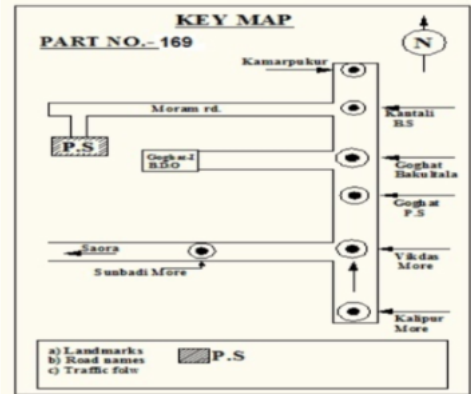

নির্বাচক নিবন্ধন আধিকারিকের স্বাক্ষর

Nazri Naksha

Google Map View

Polling Station Building Front View

Polling Station Front View

Cad View

Key MAP View

বিধানসভা নির্বাচনক্ষেত্রের নং, নাম : 201-গোঘাট  
ভাগ নং, নাম : 1-বুইতা এর সমগ্র