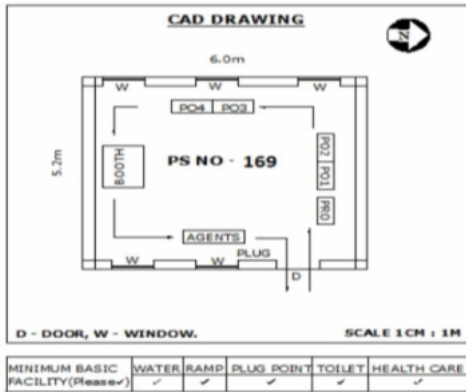

নির্বাচক নিবন্ধন আধিকারিকের স্বাক্ষর

Nazri Naksha

Google Map View

Polling Station Building Front View

Polling Station Front View

Cad View

Key MAP View

বিধানসভা নির্বাচনক্ষেত্রের নং, নাম : 201-গোঘাট  
ভাগ নং, নাম : 1-বুইতা এর সমগ্র