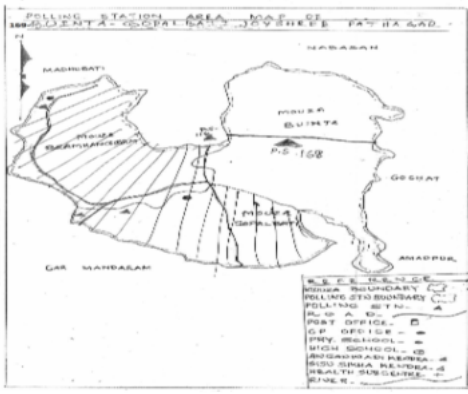

Nazri Naksha