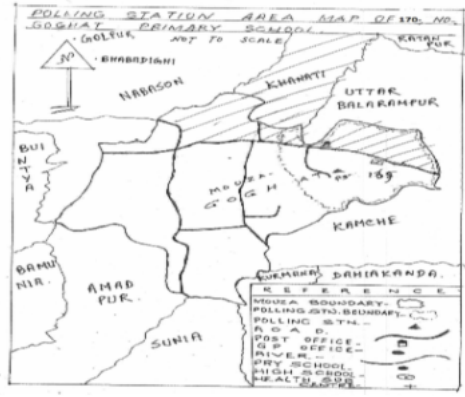

Nazri Naksha