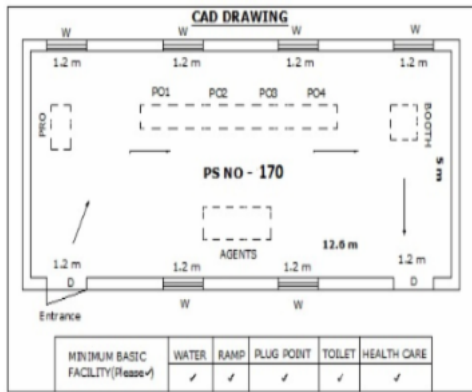

নির্বাচক নিবন্ধন আধিকারিকের স্বাক্ষর

Nazri Naksha

Google Map View

Polling Station Building Front View

Polling Station Front View

Cad View

Key MAP View

বিধানসভা নির্বাচনক্ষেত্রের নং, নাম : 201-গোঘাট  
ভাগ নং, নাম : 1-গোঘাট আংশিক এর রায়,নন্দী,রেজিষ্ট্রী এবং বুথসংলগ্ন এলাকা