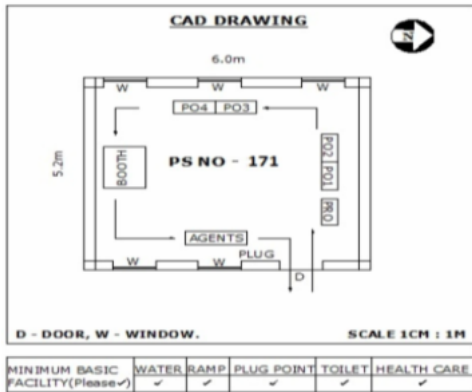

নির্বাচক নিবন্ধন আধিকারিকের স্বাক্ষর

Nazri Naksha

Google Map View

Polling Station Building Front View

Polling Station Front View

Cad View

Key MAP View

বিধানসভা নির্বাচনক্ষেত্রের নং, নাম : 201-গোঘাট
ভাগ নং, নাম : 1-গোঘাট আংশিক এর সেন,নাপিত এবং বড়ালপাড়