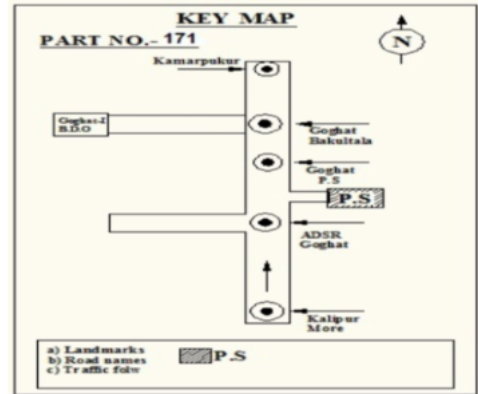

নির্বাচক নিবন্ধন আধিকারিকের স্বাক্ষর

Nazri Naksha

Google Map View

Polling Station Building Front View

Polling Station Front View

Cad View

Key MAP View

বিধানসভা নির্বাচনক্ষেত্রের নং, নাম : 201-গোঘাট
ভাগ নং, নাম : 1-গোঘাট আংশিক এর সেন,নাপিত এবং বড়ালপাড়