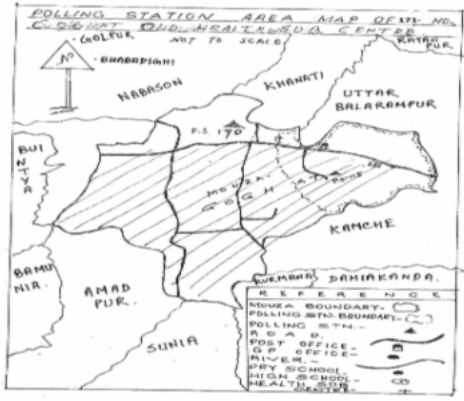

Nazri Naksha