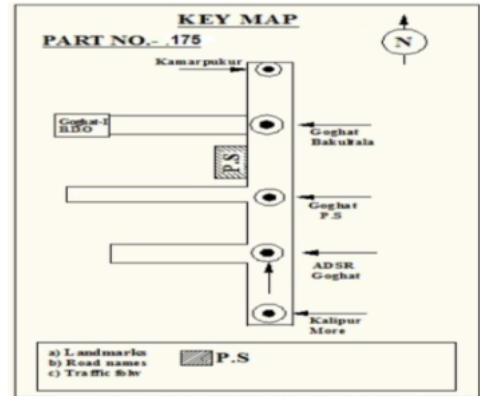

নির্বাচক নিবন্ধন আধিকারিকের স্বাক্ষর

Nazri Naksha

Google Map View

Polling Station Building Front View

Polling Station Front View

Cad View

Key MAP View

বিধানসভা নির্বাচনক্ষেত্রের নং, নাম : 201-গোঘাট  
ভাগ নং, নাম : 1-গোঘাট আংশিক এর পোস্টাই,সিং,ময়রা,হাড়ি,মুচিপাড়া