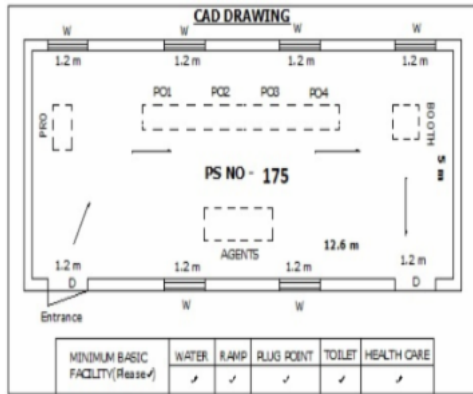

নির্বাচক নিবন্ধন আধিকারিকের স্বাক্ষর

Nazri Naksha

Google Map View

Polling Station Building Front View

Polling Station Front View

Cad View

Key MAP View

বিধানসভা নির্বাচনক্ষেত্রের নং, নাম : 201-গোঘাট  
ভাগ নং, নাম : 1-গোঘাট আংশিক এর পোস্টাই,সিং,ময়রা,হাড়ি,মুচিপাড়া