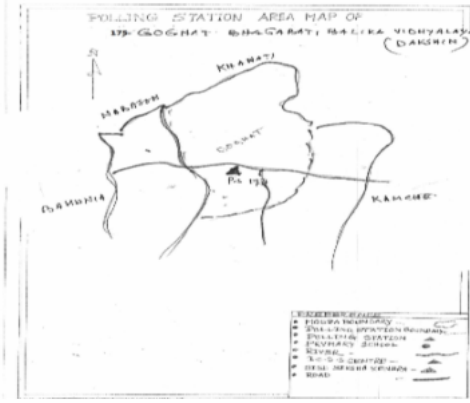

Nazri Naksha