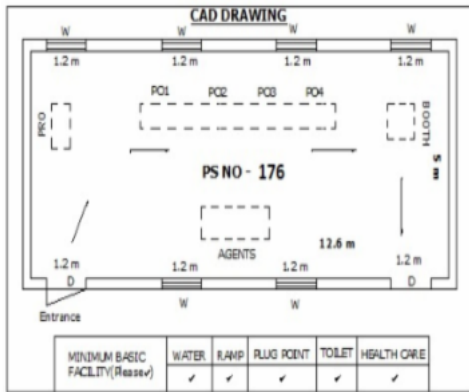

নির্বাচক নিবন্ধন আধিকারিকের স্বাক্ষর

Nazri Naksha

Google Map View

Polling Station Building Front View

Polling Station Front View

Cad View

Key MAP View

বিধানসভা নির্বাচনক্ষেত্রের নং, নাম : 201-গোঘাট
ভাগ নং, নাম : 1-খানাটি এর সমগ্র