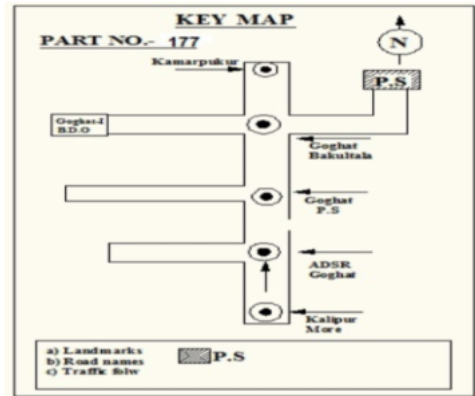

নির্বাচক নিবন্ধন আধিকারিকের স্বাক্ষর

Nazri Naksha

Google Map View

Polling Station Building Front View

Polling Station Front View

Cad View

Key MAP View

বিধানসভা নির্বাচনক্ষেত্রের নং, নাম : 201-গোঘাট
ভাগ নং, নাম : 1-নবাসন আংশিক এর কাঁটাপুকুর এবং ছোট কাঁটাপুকুর সমগ্র