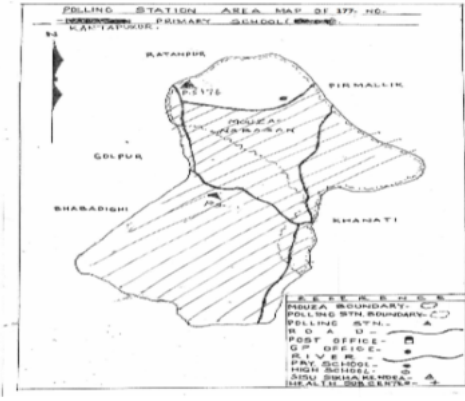

Nazri Naksha