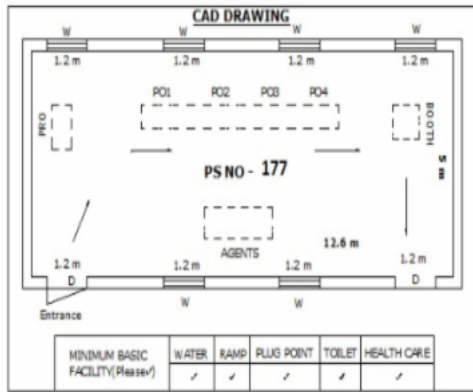

নির্বাচক নিবন্ধন আধিকারিকের স্বাক্ষর

Nazri Naksha

Google Map View

Polling Station Building Front View

Polling Station Front View

Cad View

Key MAP View

বিধানসভা নির্বাচনক্ষেত্রের নং, নাম : 201-গোঘাট
ভাগ নং, নাম : 1-নবাসন আংশিক এর কাঁটাপুকুর এবং ছোট কাঁটাপুকুর সমগ্র