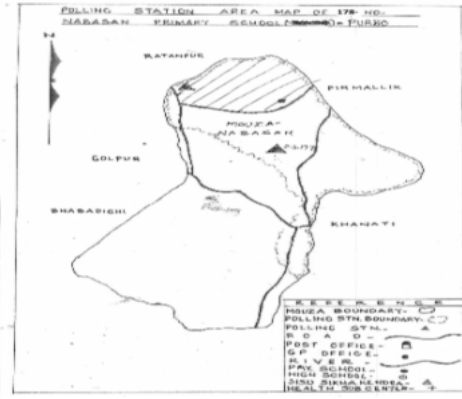

Nazri Naksha