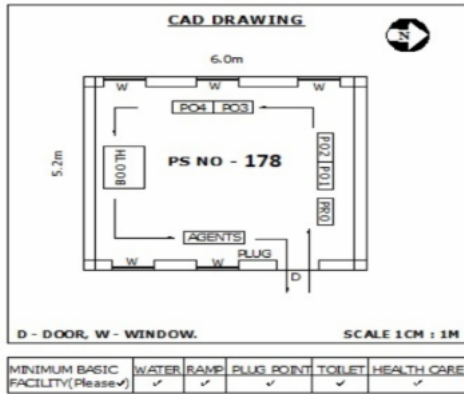

নির্বাচক নিবন্ধন আধিকারিকের স্বাক্ষর

Nazri Naksha

Google Map View

Polling Station Building Front View

Polling Station Front View

Cad View

Key MAP View

বিধানসভা নির্বাচনক্ষেত্রের নং, নাম : 201-গোঘাট
ভাগ নং, নাম : 1-নবাসন আংশিক এর দক্ষিন, কামার, ছুতোর, নাপিত, মাণ্ডি, দাস ও পাত্র পাড়া এবং নারায়নপুর সমগ্র