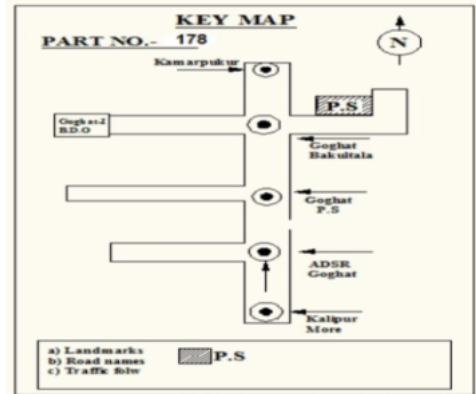

নির্বাচক নিবন্ধন আধিকারিকের স্বাক্ষর

Nazri Naksha

Google Map View

Polling Station Building Front View

Polling Station Front View

Cad View

Key MAP View

বিধানসভা নির্বাচনক্ষেত্রের নং, নাম : 201-গোঘাট
ভাগ নং, নাম : 1-নবাসন আংশিক এর দক্ষিন, কামার, ছুতোর, নাপিত, মাণ্ডি, দাস ও পাত্র পাড়া এবং নারায়নপুর সমগ্র