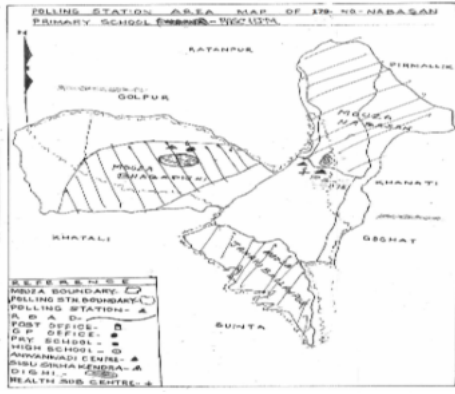

Nazri Naksha