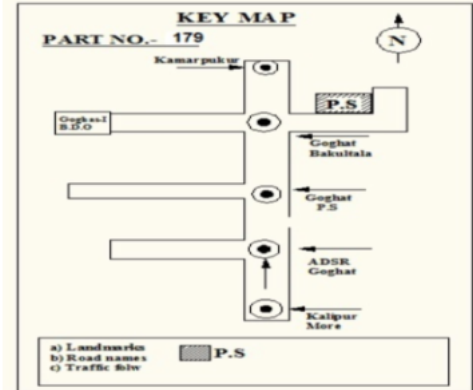

নির্বাচক নিবন্ধন আধিকারিকের স্বাক্ষর

Nazri Naksha

Google Map View

Polling Station Building Front View

Polling Station Front View

Cad View

Key MAP View

বিধানসভা নির্বাচনক্ষেত্রের নং, নাম : 201-গোঘাট
ভাগ নং, নাম : 1-নবাসন আংশিক এর কুণ্ড, দে, বর্গক্ষত্রীয়, দত্ত, পাল এবং ব্রাহ্মণ পাড়া