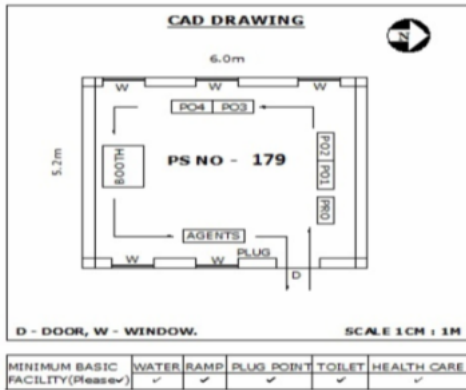

নির্বাচক নিবন্ধন আধিকারিকের স্বাক্ষর

Nazri Naksha

Google Map View

Polling Station Building Front View

Polling Station Front View

Cad View

Key MAP View

বিধানসভা নির্বাচনক্ষেত্রের নং, নাম : 201-গোঘাট
ভাগ নং, নাম : 1-নবাসন আংশিক এর কুণ্ড, দে, বর্গক্ষত্রীয়, দত্ত, পাল এবং ব্রাহ্মণ পাড়া