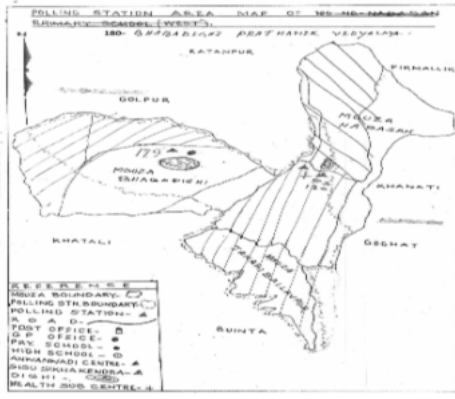

Nazri Naksha