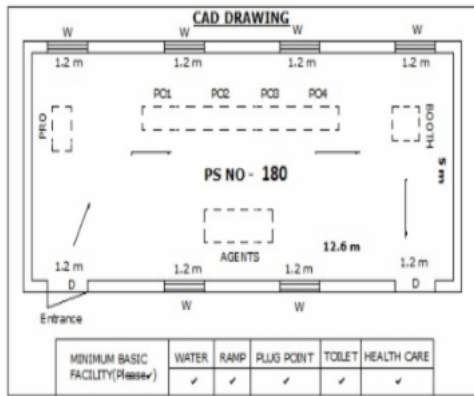

নির্বাচক নিবন্ধন আধিকারিকের স্বাক্ষর

Nazri Naksha

Google Map View

Polling Station Building Front View

Polling Station Front View

Cad View

Key MAP View

বিধানসভা নির্বাচনক্ষেত্রের নং, নাম : 201-গোঘাট  
ভাগ নং, নাম : 1-ভাবাদিঘী এর রুইদাস পাড়া বাদে সমগ্র