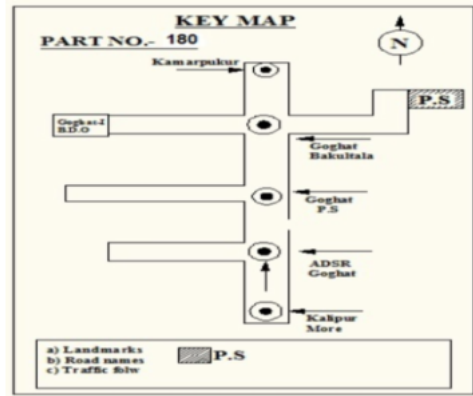

নির্বাচক নিবন্ধন আধিকারিকের স্বাক্ষর

Nazri Naksha

Google Map View

Polling Station Building Front View

Polling Station Front View

Cad View

Key MAP View

বিধানসভা নির্বাচনক্ষেত্রের নং, নাম : 201-গোঘাট  
ভাগ নং, নাম : 1-ভাবাদিঘী এর রুইদাস পাড়া বাদে সমগ্র