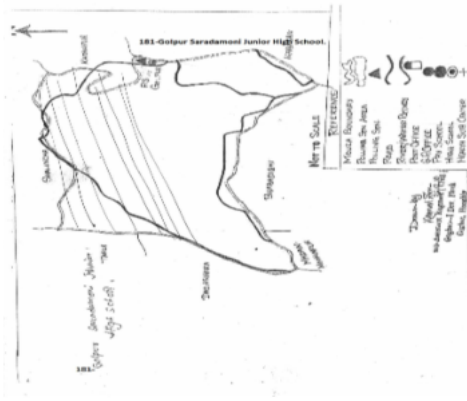

Nazri Naksha