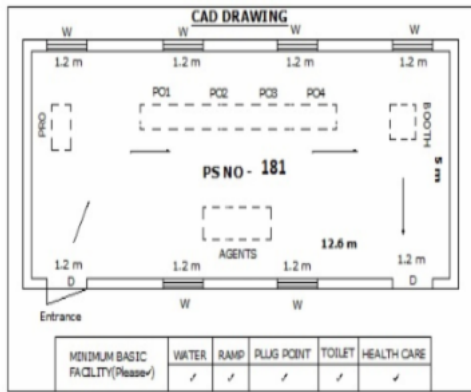

নির্বাচক নিবন্ধন আধিকারিকের স্বাক্ষর

Nazri Naksha

Google Map View

Polling Station Building Front View

Polling Station Front View

Cad View

Key MAP View

বিধানসভা নির্বাচনক্ষেত্রের নং, নাম : 201-গোঘাট
ভাগ নং, নাম : 1-উদয়পুর,আদিবাসী,মন্ডল,কোটালপাড়া এবং বৃথ সংলগ্ন এলাকা