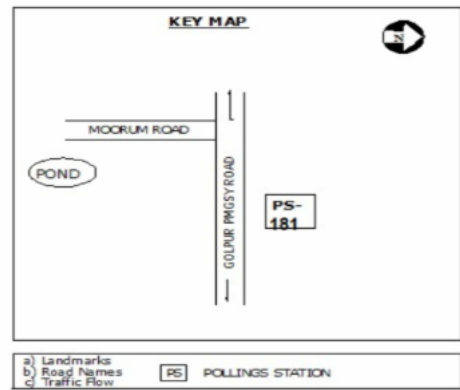

নির্বাচক নিবন্ধন আধিকারিকের স্বাক্ষর

Nazri Naksha

Google Map View

Polling Station Building Front View

Polling Station Front View

Cad View

Key MAP View

বিধানসভা নির্বাচনক্ষেত্রের নং, নাম : 201-গোঘাট
ভাগ নং, নাম : 1-উদয়পুর,আদিবাসী,মন্ডল,কোটালপাড়া এবং বৃথ সংলগ্ন এলাকা