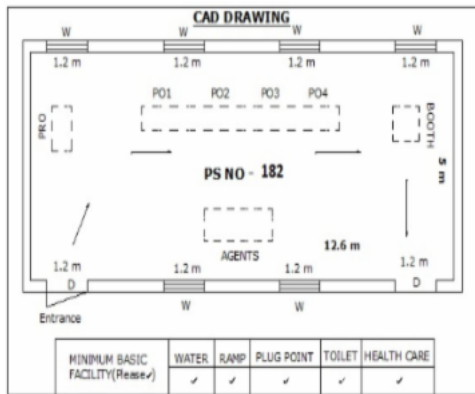

নির্বাচক নিবন্ধন আধিকারিকের স্বাক্ষর

Nazri Naksha

Google Map View

Polling Station Building Front View

Polling Station Front View

Cad View

Key MAP View

বিধানসভা নির্বাচনক্ষেত্রের নং, নাম : 201-গোঘাট
ভাগ নং, নাম : 1-নয়নবাটি,মজুমদার,গোয়াল,দাসপাড়া