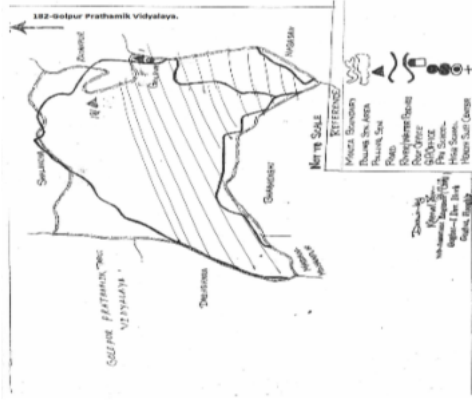

Nazri Naksha