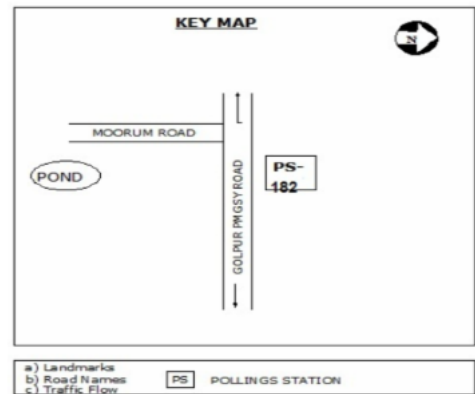

নির্বাচক নিবন্ধন আধিকারিকের স্বাক্ষর

Nazri Naksha

Google Map View

Polling Station Building Front View

Polling Station Front View

Cad View

Key MAP View

বিধানসভা নির্বাচনক্ষেত্রের নং, নাম : 201-গোঘাট
ভাগ নং, নাম : 1-নয়নবাটি,মজুমদার,গোয়াল,দাসপাড়া