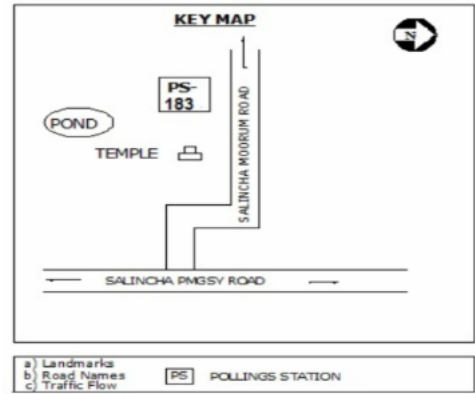

নির্বাচক নিবন্ধন আধিকারিকের স্বাক্ষর

Nazri Naksha

Google Map View

Polling Station Building Front View

Polling Station Front View

Cad View

Key MAP View

বিধানসভা নির্বাচনক্ষেত্রের নং, নাম : 201-গোঘাটা
ভাগ নং, নাম : 1-শালিঞ্চা এর সমগ্র ও মৌজা রতনপুর এর খন্ডগ্রাম