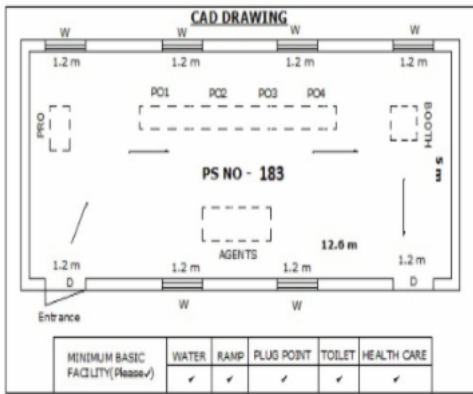

নির্বাচক নিবন্ধন আধিকারিকের স্বাক্ষর

Nazri Naksha

Google Map View

Polling Station Building Front View

Polling Station Front View

Cad View

Key MAP View

বিধানসভা নির্বাচনক্ষেত্রের নং, নাম : 201-গোঘাটা
ভাগ নং, নাম : 1-শালিঞ্চা এর সমগ্র ও মৌজা রতনপুর এর খন্ডগ্রাম