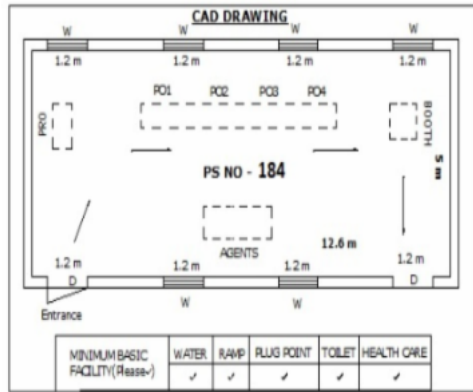

নির্বাচক নিবন্ধন আধিকারিকের স্বাক্ষর

Nazri Naksha

Google Map View

Polling Station Building Front View

Polling Station Front View

Cad View

Key MAP View

বিধানসভা নির্বাচনক্ষেত্রের নং, নাম : 201-গোঘাট
ভাগ নং, নাম : 1-হরিচন্দ্রপুর এর সমগ্র