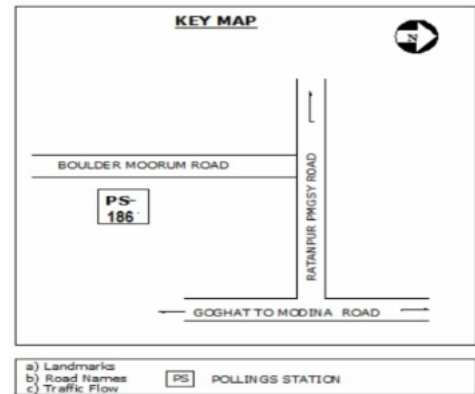

নির্বাচক নিবন্ধন আধিকারিকের স্বাক্ষর

Nazri Naksha

Google Map View

Polling Station Building Front View

Polling Station Front View

Cad View

Key MAP View

বিধানসভা নির্বাচনক্ষেত্রের নং, নাম : 201-গোঘাট
ভাগ নং, নাম : 1-রতনপুর আংশিক এর পূর্ব পাড়া এবং কামার পাড়া