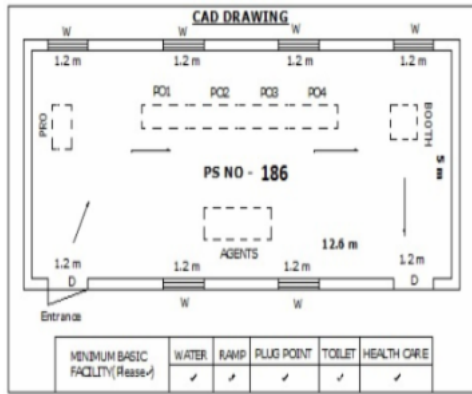

নির্বাচক নিবন্ধন আধিকারিকের স্বাক্ষর

Nazri Naksha

Google Map View

Polling Station Building Front View

Polling Station Front View

Cad View

Key MAP View

বিধানসভা নির্বাচনক্ষেত্রের নং, নাম : 201-গোঘাট
ভাগ নং, নাম : 1-রতনপুর আংশিক এর পূর্ব পাড়া এবং কামার পাড়া