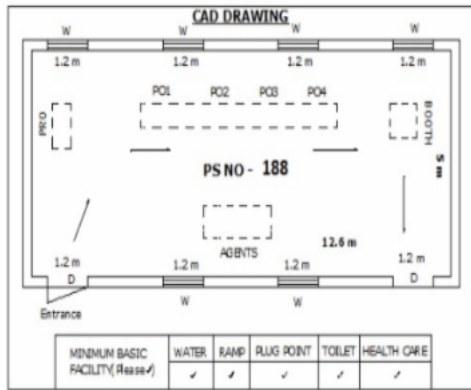

নির্বাচক নিবন্ধন আধিকারিকের স্বাক্ষর

Nazri Naksha

Google Map View

Polling Station Building Front View

Polling Station Front View

Cad View

Key MAP View

বিধানসভা নির্বাচনক্ষেত্রের নং, নাম : 201-গোঘাট
ভাগ নং, নাম : 1-মদিনা আংশিক এর রজক, কাঁড়ি, বারিক, দোলুই, তেলি, কেশপুকুর, চক্রবর্তী, দাঁ, দত্ত এবং মালিক পাড়া