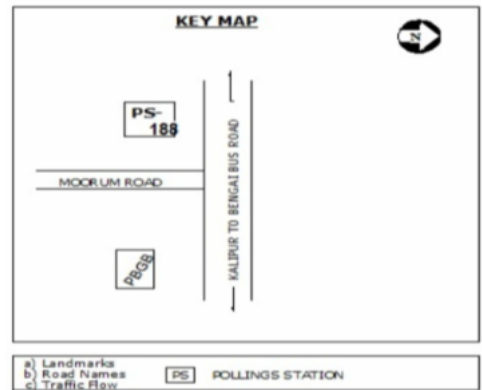

নির্বাচক তালিকা 2026 S25 পশ্চিমবঙ্গ

বিধানসভা নির্বাচনক্ষেত্রের নং, নাম ও সংরক্ষণের স্থিতি : 201 - গোঘাট (তপশীলি জাতি)		অংশ নং : 189			
বিধানসভা নির্বাচনক্ষেত্রটি যে লোকসভা নির্বাচনক্ষেত্রের / ক্ষেত্রসমূহের অন্তর্ভুক্ত তার নং, নাম ও সংরক্ষণ স্থিতি : 29 - আরামবাগ (তপশীলি জাতি)					
1. সংশোধনের পূর্ণ বিবরণ					
সংশোধনের বৎসর :	2026	নির্বাচক তালিকার পরিচিতি :			
ভিত্তি তারিখ :	01-01-2026	বিশেষ নিবিড় সংশোধনী ২০২৬-এর চূড়ান্ত ভোটার তালিকা			
সংশোধনের প্রকৃতি :	বিশেষ নিবিড় সংশোধনী 2026				
প্রকাশনার তারিখ :	28-02-2026				
2. অংশ ও নির্বাচনী এলাকার পূর্ণ বিবরণ :					
অংশের ভাগ নং ও নাম :					
1-মদিনা আংশিক এর রজক, কাঁড়ি, বারিক, দোলুই, তেলি, কেশপুকুর, চক্রবর্তী, দাঁ, দত্ত এবং মালিক পাড়া		প্রধান শহর/গ্রাম	:		
		ওয়ার্ড	:		
		থানা	:	গোঘাট	
		গ্রাম পঞ্চগায়েত	:	রঘুবাটা	
		ব্লক	:	গোঘাট-1	
		মহকুমা	:	আরামবাগ	
		জেলা	:	হুগলী	
		পিন	:	712602	
3. ভোট গ্রহন কেন্দ্রের পূর্ণ বিবরণ :					
ভোট গ্রহন কেন্দ্রের নং, নাম :		ভোট গ্রহন কেন্দ্রের শ্রেণী :		গ্রামীণ	
189 - মদিনা নেতাজী প্রাথমিক বিদ্যালয়		এই অংশে সহায়ক ভোটগ্রহন কেন্দ্রের সংখ্যা		0	
ভোট গ্রহন কেন্দ্রের ঠিকানা :		:			
মদিনা নেতাজী প্রাথমিক বিদ্যালয়, -রুম-১, মদিনা					
4. নির্বাচকের সংখ্যা :					
প্রথম ক্রমিক নং	শেষ ক্রমিক নং	মোট সংখ্যা			
		পুরুষ	মহিলা	তৃতীয় লিঙ্গ	মোট
1	793	412	381	0	793

নির্বাচক নিবন্ধন আধিকারিকের স্বাক্ষর

Nazri Naksha

Google Map View

Polling Station Building Front View

Polling Station Front View

Cad View

Key MAP View

বিধানসভা নির্বাচনক্ষেত্রের নং, নাম : 201-গোঘাট
ভাগ নং, নাম : 1-মদিনা আংশিক এর রজক, কাঁড়ি, বারিক, দোলুই, তেলি, কেশপুকুর, চক্রবর্তী, দাঁ, দত্ত এবং মালিক পাড়া