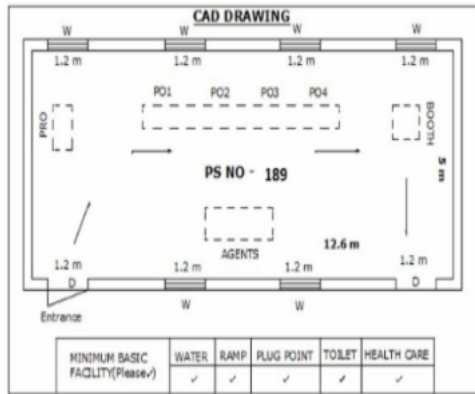

নির্বাচক নিবন্ধন আধিকারিকের স্বাক্ষর

Nazri Naksha

Google Map View

Polling Station Building Front View

Polling Station Front View

Cad View

Key MAP View

বিধানসভা নির্বাচনক্ষেত্রের নং, নাম : 201-গোঘাট  
ভাগ নং, নাম : 1-মদিনা আংশিক এর খতিক, দাস, বড়পুকুর রায়, সাহা, রায় ও মুন্সী পাড়া এবং উদোরপাড়া