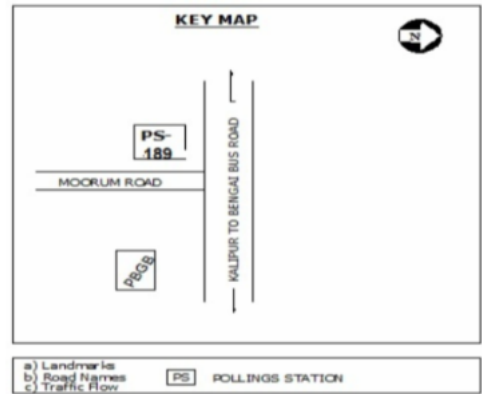

নির্বাচক নিবন্ধন আধিকারিকের স্বাক্ষর

Nazri Naksha

Google Map View

Polling Station Building Front View

Polling Station Front View

Cad View

Key MAP View

বিধানসভা নির্বাচনক্ষেত্রের নং, নাম : 201-গোঘাট  
ভাগ নং, নাম : 1-মদিনা আংশিক এর খতিক, দাস, বড়পুকুর রায়, সাহা, রায় ও মুন্সী পাড়া এবং উদোরপাড়া