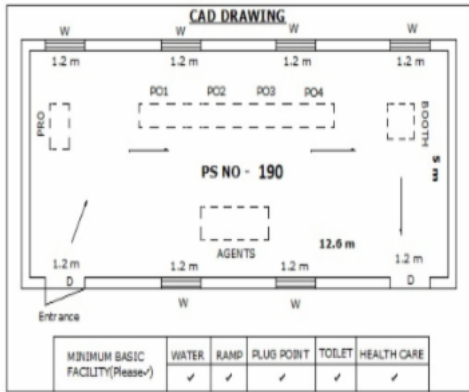

নির্বাচক নিবন্ধন আধিকারিকের স্বাক্ষর

Nazri Naksha

Google Map View

Polling Station Building Front View

Polling Station Front View

Cad View

Key MAP View

বিধানসভা নির্বাচনক্ষেত্রের নং, নাম : 201-গোঘাট
ভাগ নং, নাম : 1-গণেশ বাটী এর সমগ্র