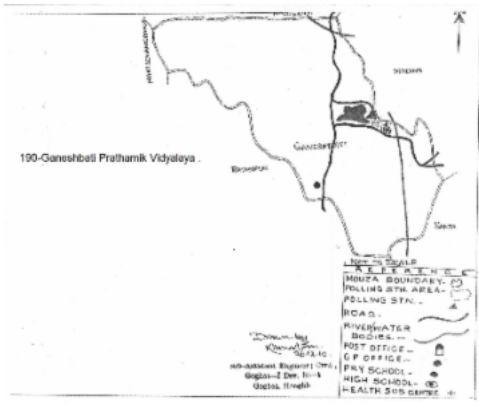

Nazri Naksha