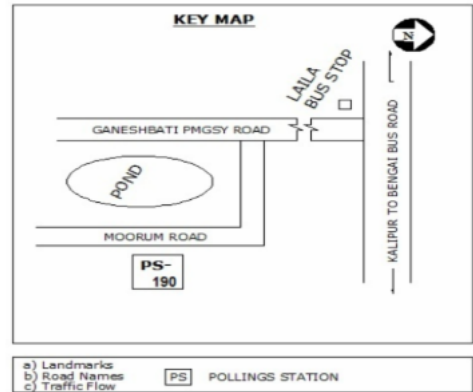

নির্বাচক নিবন্ধন আধিকারিকের স্বাক্ষর

Nazri Naksha

Google Map View

Polling Station Building Front View

Polling Station Front View

Cad View

Key MAP View

বিধানসভা নির্বাচনক্ষেত্রের নং, নাম : 201-গোঘাট
ভাগ নং, নাম : 1-গণেশ বাটী এর সমগ্র