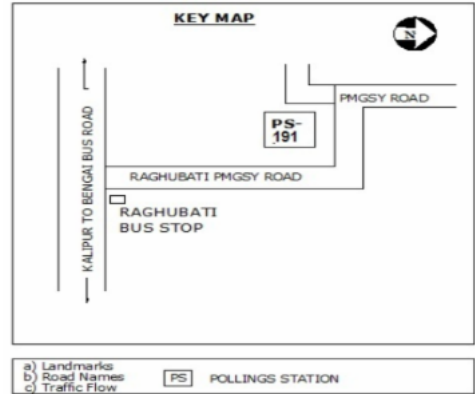

নির্বাচক নিবন্ধন আধিকারিকের স্বাক্ষর

Nazri Naksha

Google Map View

Polling Station Building Front View

Polling Station Front View

Cad View

Key MAP View

বিধানসভা নির্বাচনক্ষেত্রের নং, নাম : 201-গোঘাট  
ভাগ নং, নাম : 1-রাজগ্রাম এর সম্ভ