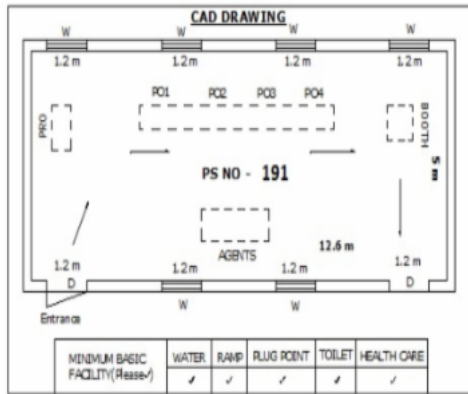

নির্বাচক নিবন্ধন আধিকারিকের স্বাক্ষর

Nazri Naksha

Google Map View

Polling Station Building Front View

Polling Station Front View

Cad View

Key MAP View

বিধানসভা নির্বাচনক্ষেত্রের নং, নাম : 201-গোঘাট  
ভাগ নং, নাম : 1-রাজগ্রাম এর সম্ভ