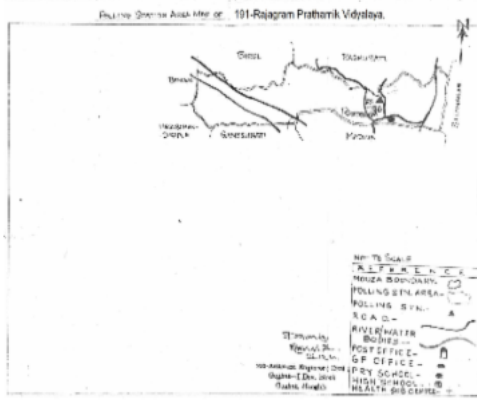

Nazri Naksha