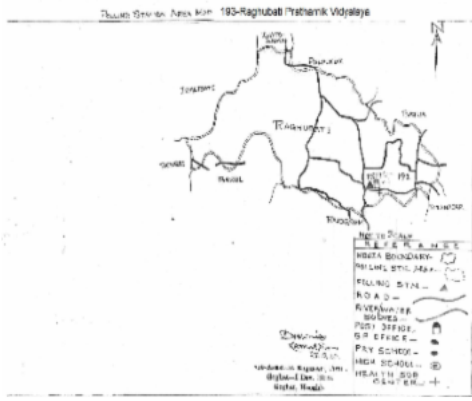

Nazri Naksha