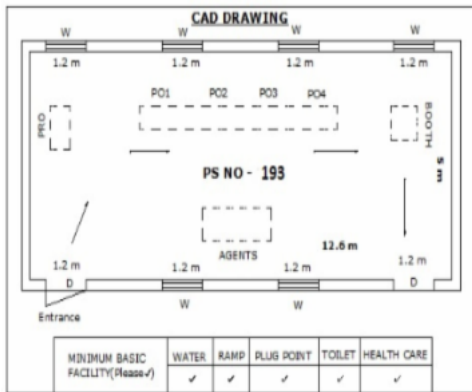

নির্বাচক নিবন্ধন আধিকারিকের স্বাক্ষর

Nazri Naksha

Google Map View

Polling Station Building Front View

Polling Station Front View

Cad View

Key MAP View

বিধানসভা নির্বাচনক্ষেত্রের নং, নাম : 201-গোঘাট
ভাগ নং, নাম : 1-রঘুবাটা এর সমগ্র