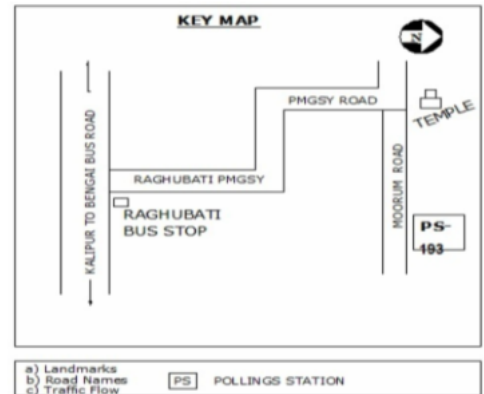

নির্বাচক নিবন্ধন আধিকারিকের স্বাক্ষর

Nazri Naksha

Google Map View

Polling Station Building Front View

Polling Station Front View

Cad View

Key MAP View

বিধানসভা নির্বাচনক্ষেত্রের নং, নাম : 201-গোঘাট
ভাগ নং, নাম : 1-রঘুবাটা এর সমগ্র