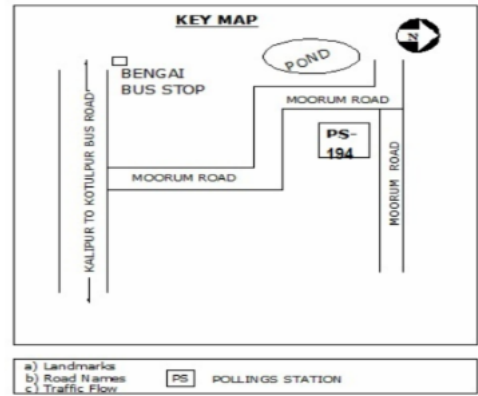

নির্বাচক নিবন্ধন আধিকারিকের স্বাক্ষর

Nazri Naksha

Google Map View

Polling Station Building Front View

Polling Station Front View

Cad View

Key MAP View

বিধানসভা নির্বাচনক্ষেত্রের নং, নাম : 201-গোঘাট
ভাগ নং, নাম : 1-বড়ুল এর সমগ্র