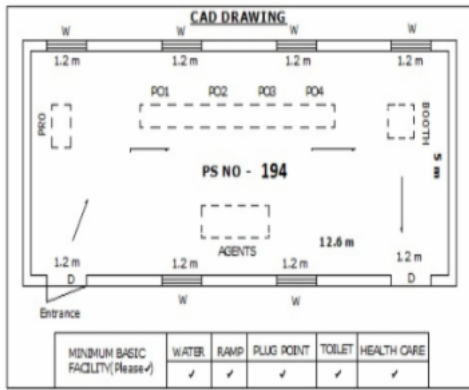

নির্বাচক নিবন্ধন আধিকারিকের স্বাক্ষর

Nazri Naksha

Google Map View

Polling Station Building Front View

Polling Station Front View

Cad View

Key MAP View

বিধানসভা নির্বাচনক্ষেত্রের নং, নাম : 201-গোঘাট
ভাগ নং, নাম : 1-বড়ুল এর সমগ্র