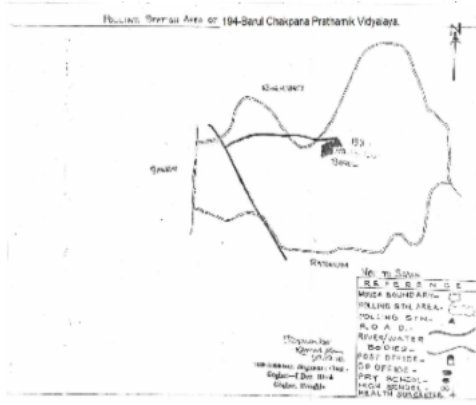

Nazri Naksha