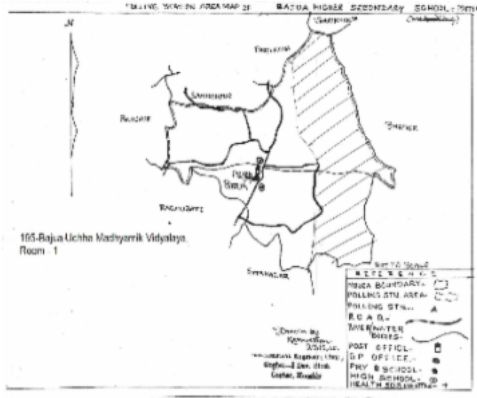

Nazri Naksha