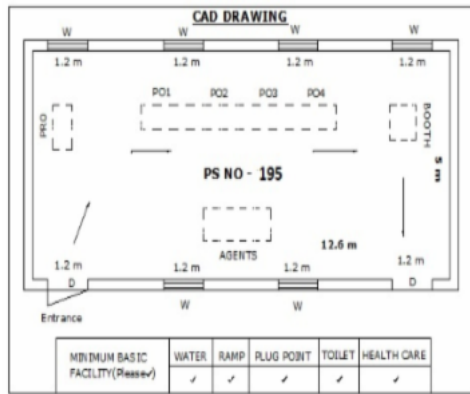

নির্বাচক নিবন্ধন আধিকারিকের স্বাক্ষর

Nazri Naksha

Google Map View

Polling Station Building Front View

Polling Station Front View

Cad View

Key MAP View

বিধানসভা নির্বাচনক্ষেত্রের নং, নাম : 201-গোঘাটা
ভাগ নং, নাম : 1-বাজুয়া আংশিক এর পটা গৌরান্ধবাটা