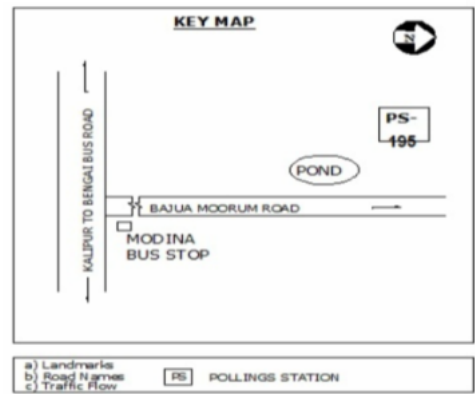

নির্বাচক নিবন্ধন আধিকারিকের স্বাক্ষর

Nazri Naksha

Google Map View

Polling Station Building Front View

Polling Station Front View

Cad View

Key MAP View

বিধানসভা নির্বাচনক্ষেত্রের নং, নাম : 201-গোঘাটা
ভাগ নং, নাম : 1-বাজুয়া আংশিক এর পটা গৌরান্ধবাটা