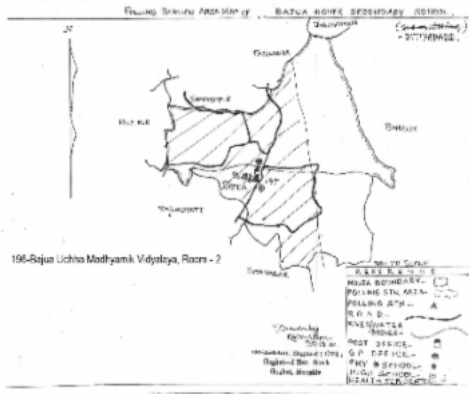

Nazri Naksha