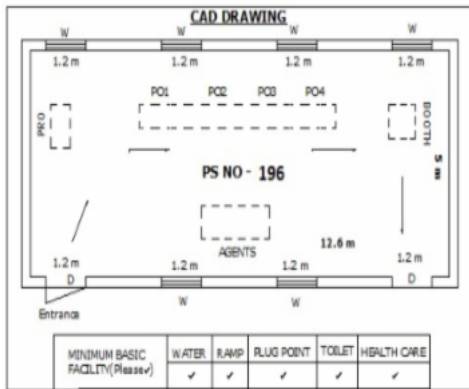

নির্বাচক নিবন্ধন আধিকারিকের স্বাক্ষর

Nazri Naksha

Google Map View

Polling Station Building Front View

Polling Station Front View

Cad View

Key MAP View

বিধানসভা নির্বাচনক্ষেত্রের নং, নাম : 201-গোঘাট
ভাগ নং, নাম : 1-ময়রা,লায়েক,পাল,কুমার ও সর্দার এবং সাঁওতাল পাড়া