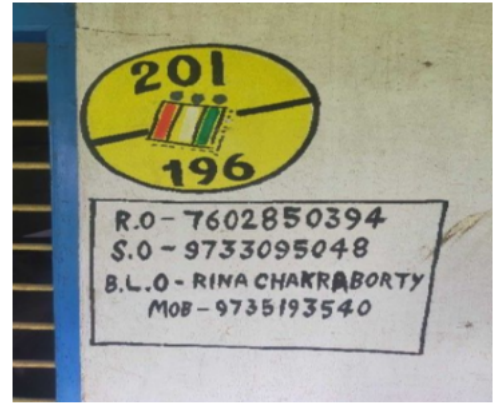

নির্বাচক নিবন্ধন আধিকারিকের স্বাক্ষর

Nazri Naksha

Google Map View

Polling Station Building Front View

Polling Station Front View

Cad View

Key MAP View

বিধানসভা নির্বাচনক্ষেত্রের নং, নাম : 201-গোঘাট
ভাগ নং, নাম : 1-ময়রা,লায়েক,পাল,কুমার ও সর্দার এবং সাঁওতাল পাড়া