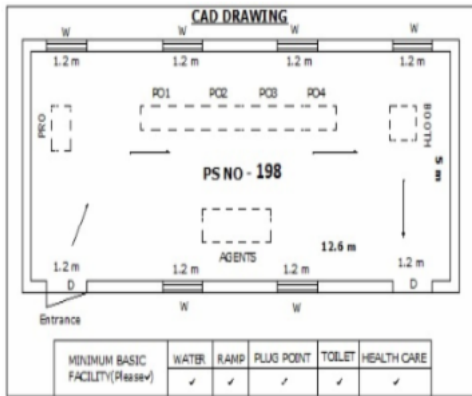

নির্বাচক নিবন্ধন আধিকারিকের স্বাক্ষর

Nazri Naksha

Google Map View

Polling Station Building Front View

Polling Station Front View

Cad View

Key MAP View

বিধানসভা নির্বাচনক্ষেত্রের নং, নাম : 201-গোঘাট
ভাগ নং, নাম : 1-সন্তোষপুর এর সমগ্র