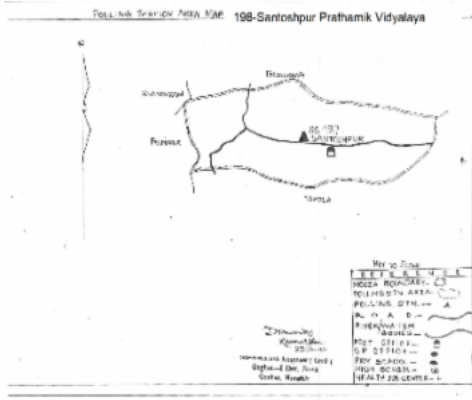

Nazri Naksha