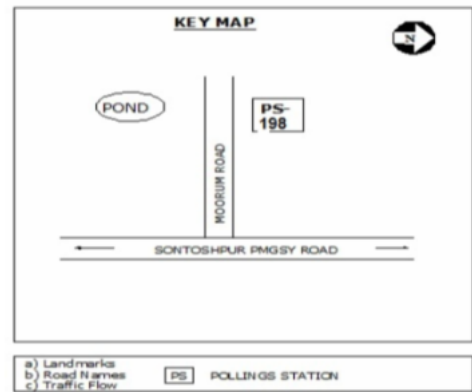

নির্বাচক নিবন্ধন আধিকারিকের স্বাক্ষর

Nazri Naksha

Google Map View

Polling Station Building Front View

Polling Station Front View

Cad View

Key MAP View

বিধানসভা নির্বাচনক্ষেত্রের নং, নাম : 201-গোঘাট
ভাগ নং, নাম : 1-সন্তোষপুর এর সমগ্র