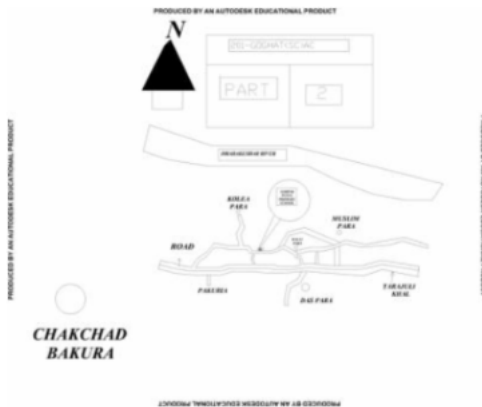

নির্বাচক নিবন্ধন আধিকারিকের স্বাক্ষর

Nazri Naksha

Google Map View

Polling Station Building Front View

Polling Station Front View

Cad View

Key MAP View

বিধানসভা নির্বাচনক্ষেত্রের নং, নাম : 201-গোঘাটা
ভাগ নং, নাম : 1-আশপুর এর পাকুড়িয়া পটা বাদে সমগ্র