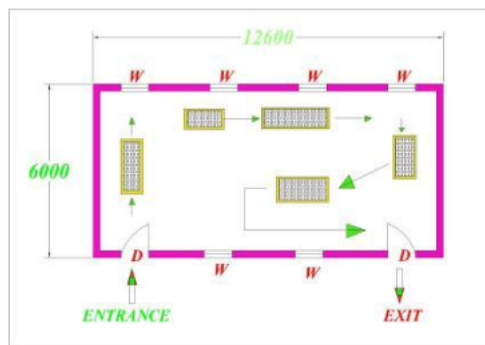

Nazri Naksha