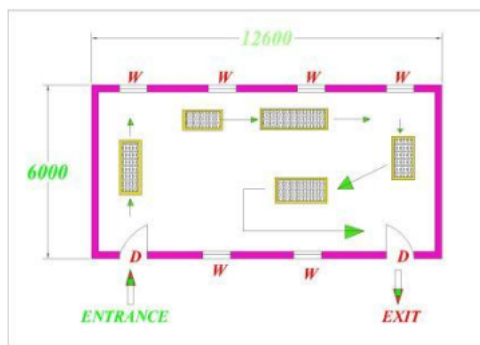

নির্বাচক নিবন্ধন আধিকারিকের স্বাক্ষর

Nazri Naksha

Google Map View

Polling Station Building Front View

Polling Station Front View

Cad View

Key MAP View

বিধানসভা নির্বাচনক্ষেত্রের নং, নাম : 201-গোঘাট  
ভাগ নং, নাম : 1-উপর শালঝাড় এর অংশ মুচিপাড়া, নন্দীপাড়া এবং নিম্ন শালঝাড় এর সমগ্র