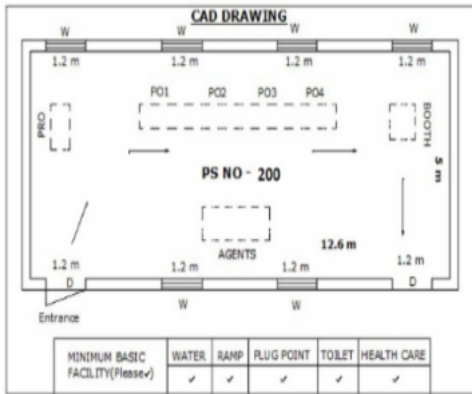

নির্বাচক নিবন্ধন আধিকারিকের স্বাক্ষর

Nazri Naksha

Google Map View

Polling Station Building Front View

Polling Station Front View

Cad View

Key MAP View

1 নাম : তমাল অধিকারী পিতার নাম: তিলোক অধিকারী বাড়ির নং : n0010 বয়স : 29 লিঙ্গ : পুরুষ	NIO1721380 ফটো উপলব্ধ	2 নাম : বুবন অধিকারী (ঘোষ) স্বামীর নাম: মানিক অধিকারী বাড়ির নং : n0010 বয়স : 40 লিঙ্গ : মহিলা	NIO0852814 ফটো উপলব্ধ	3 নাম : তিলোক অধিকারী পিতার নাম: ফেলারাম অধিকারী বাড়ির নং : n0010 বয়স : 65 লিঙ্গ : পুরুষ	WB/28/195/477374 ফটো উপলব্ধ
4 নাম : শিউলী অধিকারী স্বামীর নাম: উৎপল অধিকারী বাড়ির নং : n0010 বয়স : 36 লিঙ্গ : মহিলা	NIO1320860 ফটো উপলব্ধ	5 নাম : উৎপল অধিকারী পিতার নাম: শিবরাম অধিকারী বাড়ির নং : n0010 বয়স : 50 লিঙ্গ : পুরুষ	NIO2513588 ফটো উপলব্ধ	6 নাম : রামকৃষ্ণ অধিকারী পিতার নাম: ফেলারাম অধিকারী বাড়ির নং : n0010 বয়স : 56 লিঙ্গ : পুরুষ	WB/28/195/477638 ফটো উপলব্ধ
7 নাম : মানিক অধিকারী পিতার নাম: ফেলারাম অধিকারী বাড়ির নং : n0010 বয়স : 62 লিঙ্গ : পুরুষ	WB/28/195/477021 ফটো উপলব্ধ	8 নাম : চন্দনা অধিকারী স্বামীর নাম: তিলোক অধিকারী বাড়ির নং : n0010 বয়স : 56 লিঙ্গ : মহিলা	WB/28/195/477573 ফটো উপলব্ধ	9 নাম : শিবরাম অধিকারী পিতার নাম: ফেলারাম অধিকারী বাড়ির নং : n0010 বয়স : 78 লিঙ্গ : পুরুষ	WB/28/195/477169 ফটো উপলব্ধ
10 নাম : কম্পনা অধিকারী স্বামীর নাম: শিবরাম অধিকারী বাড়ির নং : n0010 বয়স : 72 লিঙ্গ : মহিলা	WB/28/195/477484 ফটো উপলব্ধ	11 নাম : অপূর্ব অধিকারী পিতার নাম: শিবরাম অধিকারী বাড়ির নং : n0010 বয়স : 52 লিঙ্গ : পুরুষ	WB/28/195/477295 ফটো উপলব্ধ	12 নাম : মালা ঘোষ পিতার নাম: হরিমোহন ঘোষ বাড়ির নং : এন0013 বয়স : 26 লিঙ্গ : মহিলা	NIO1982628 ফটো উপলব্ধ
13 নাম : চন্দন ঘোষ পিতার নাম: রামকৃষ্ণ ঘোষ বাড়ির নং : এন0021 বয়স : 22 লিঙ্গ : পুরুষ	NIO2433555 ফটো উপলব্ধ	14 নাম : সুমন ঘোষ পিতার নাম: সনাতন ঘোষ বাড়ির নং : n0115 বয়স : 27 লিঙ্গ : পুরুষ	NIO1966829 ফটো উপলব্ধ	15 নাম : জয়ন্তী ঘোষ স্বামীর নাম: রামকৃষ্ণ ঘোষ বাড়ির নং : n0014 বয়স : 47 লিঙ্গ : মহিলা	JVP2293207 ফটো উপলব্ধ
16 নাম : কাঞ্চন ঘোষ পিতার নাম: হরিমোহন ঘোষ বাড়ির নং : 0013 বয়স : 31 লিঙ্গ : পুরুষ	NIO1721372 ফটো উপলব্ধ	17 নাম : বিভূতি ভূষণ ঘোষ পিতার নাম: শক্তি পদ ঘোষ বাড়ির নং : n0013 বয়স : 67 লিঙ্গ : পুরুষ	NIO2122299 ফটো উপলব্ধ	18 নাম : জয়কৃষ্ণ ঘোষ পিতার নাম: বিষ্ণুপদ ঘোষ বাড়ির নং : n0015 বয়স : 42 লিঙ্গ : পুরুষ	JVP2534774 ফটো উপলব্ধ
19 নাম : বার্ণা ঘোষ স্বামীর নাম: বিষ্ণুপদ ঘোষ বাড়ির নং : n0015 বয়স : 64 লিঙ্গ : মহিলা	WB/28/195/477485 ফটো উপলব্ধ	20 নাম : বিষ্ণুপদ ঘোষ পিতার নাম: পঞ্চানন ঘোষ বাড়ির নং : n0015 বয়স : 69 লিঙ্গ : পুরুষ	WB/28/195/477379 ফটো উপলব্ধ	21 নাম : রামকৃষ্ণ ঘোষ পিতার নাম: শান্তিপদ ঘোষ বাড়ির নং : n0014 বয়স : 56 লিঙ্গ : পুরুষ	WB/28/195/477623 ফটো উপলব্ধ
22 নাম : মালতী ঘোষ স্বামীর নাম: বিভূতিভূষণ ঘোষ বাড়ির নং : n0013 বয়স : 62 লিঙ্গ : মহিলা	NIO1386952 ফটো উপলব্ধ	23 নাম : নিতাই চন্দ্র ঘোষ পিতার নাম: শক্তিপদ ঘোষ বাড়ির নং : n0013 বয়স : 57 লিঙ্গ : পুরুষ	WB/28/195/477227 ফটো উপলব্ধ	24 নাম : মঞ্জু ঘোষ স্বামীর নাম: নিমাই ঘোষ বাড়ির নং : n0013 বয়স : 51 লিঙ্গ : মহিলা	JVP2538643 ফটো উপলব্ধ
25 নাম : নিমাই ঘোষ পিতার নাম: শক্তিপদ ঘোষ বাড়ির নং : n0013 বয়স : 63 লিঙ্গ : পুরুষ	WB/28/195/477618 ফটো উপলব্ধ	26 নাম : রমা ঘোষ স্বামীর নাম: হরিমোহন ঘোষ বাড়ির নং : n0013 বয়স : 63 লিঙ্গ : মহিলা	NIO2080059 ফটো উপলব্ধ	27 নাম : হরিমোহন ঘোষ পিতার নাম: শক্তিপদ ঘোষ বাড়ির নং : n0013 বয়স : 70 লিঙ্গ : পুরুষ	WB/28/195/477246 ফটো উপলব্ধ
28 নাম : অর্পিতা ঘোষ স্বামীর নাম: অভিজিৎ ঘোষ বাড়ির নং : n0012 বয়স : 39 লিঙ্গ : মহিলা	NIO1320886 ফটো উপলব্ধ	29 নাম : মৌসুমী ঘোষ স্বামীর নাম: সহদেব ঘোষ বাড়ির নং : n0012 বয়স : 36 লিঙ্গ : মহিলা	NIO1320878 ফটো উপলব্ধ	30 নাম : সহদেব ঘোষ পিতার নাম: বিমল ঘোষ বাড়ির নং : n0012 বয়স : 53 লিঙ্গ : পুরুষ	WB/28/195/477299 ফটো উপলব্ধ