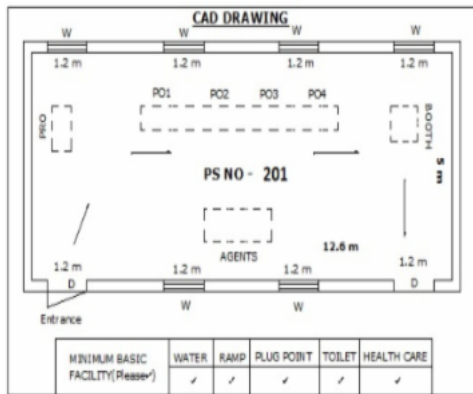

নির্বাচক নিবন্ধন আধিকারিকের স্বাক্ষর

Nazri Naksha

Google Map View

Polling Station Building Front View

Polling Station Front View

Cad View

Key MAP View

বিধানসভা নির্বাচনক্ষেত্রের নং, নাম : 201-গোঘাট
ভাগ নং, নাম : 1-খাটোগ্রাম এর সমগ্র