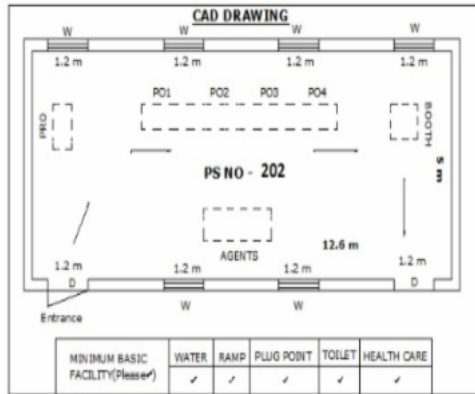

নির্বাচক নিবন্ধন আধিকারিকের স্বাক্ষর

Nazri Naksha

Google Map View

Polling Station Building Front View

Polling Station Front View

Cad View

Key MAP View

বিধানসভা নির্বাচনক্ষেত্রের নং, নাম : 201-গোঘাট
ভাগ নং, নাম : 1-বিজলকোনা এর পটি বহরমহাটি বাদে সমগ্র