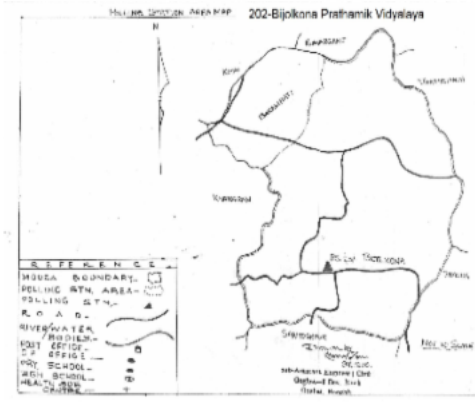

Nazri Naksha