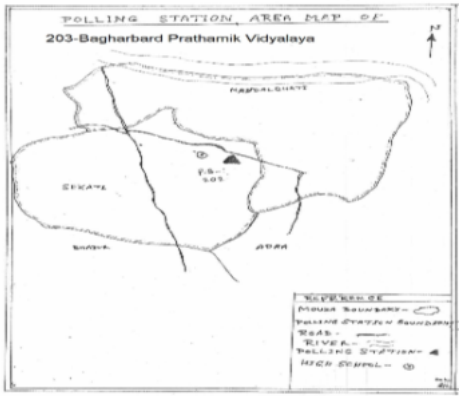

নির্বাচক তালিকা 2026 S25 পশ্চিমবঙ্গ

বিধানসভা নির্বাচনক্ষেত্রের নং, নাম ও সংরক্ষণের স্থিতি : 201 - গোঘাট (তপশীলি জাতি)		অংশ নং : 204			
বিধানসভা নির্বাচনক্ষেত্রটি যে লোকসভা নির্বাচনক্ষেত্রের / ক্ষেত্রসমূহের অন্তর্ভুক্ত তার নং, নাম ও সংরক্ষণ স্থিতি : 29 - আরামবাগ (তপশীলি জাতি)					
1. সংশোধনের পূর্ণ বিবরণ					
সংশোধনের বৎসর :	2026	নির্বাচক তালিকার পরিচিতি :			
ভিত্তি তারিখ :	01-01-2026	বিশেষ নিবিড় সংশোধনী ২০২৬-এর চূড়ান্ত ভোটার তালিকা			
সংশোধনের প্রকৃতি :	বিশেষ নিবিড় সংশোধনী 2026				
প্রকাশনার তারিখ :	28-02-2026				
2. অংশ ও নির্বাচনী এলাকার পূর্ণ বিবরণ :					
অংশের ভাগ নং ও নাম :					
1-মণ্ডলগাঁতি,গোপালগঞ্জ ও বাঘারবাড় পটি					
2-শাঁকাটি এর সমগ্র					
		প্রধান শহর/গ্রাম	:		
		ওয়ার্ড	:		
		থানা	:	গোঘাট	
		গ্রাম পঞ্চগায়েত	:	ভাদুর	
		ব্লক	:	গোঘাট-1	
		মহকুমা	:	আরামবাগ	
		জেলা	:	হুগলী	
		পিন	:	712602	
3. ভোট গ্রহন কেন্দ্রের পূর্ণ বিবরণ :					
ভোট গ্রহন কেন্দ্রের নং, নাম :		ভোট গ্রহন কেন্দ্রের শ্রেণী :		গ্রামীণ	
204 - বাঘারবাড় প্রাথমিক বিদ্যালয়		এই অংশে সহায়ক ভোটগ্রহন কেন্দ্রের সংখ্যা		0	
ভোট গ্রহন কেন্দ্রের ঠিকানা :		:			
বাঘারবাড় প্রাথমিক বিদ্যালয়, মণ্ডলগাঁতি					
4. নির্বাচকের সংখ্যা :					
প্রথম ক্রমিক নং	শেষ ক্রমিক নং	মোট সংখ্যা			
		পুরুষ	মহিলা	তৃতীয় লিঙ্গ	মোট
1	1135	547	584	0	1131

নির্বাচক নিবন্ধন আধিকারিকের স্বাক্ষর

Nazri Naksha

Google Map View

Polling Station Building Front View

Polling Station Front View

Cad View

Key MAP View

বিধানসভা নির্বাচনক্ষেত্রের নং, নাম : 201-গোঘাট
ভাগ নং, নাম : 1-মণ্ডলগাঁতি,গোপালগঞ্জ ও বাঘারবাড় পটি