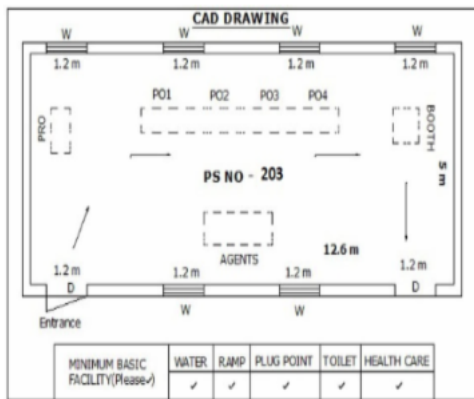

নির্বাচক নিবন্ধন আধিকারিকের স্বাক্ষর

Nazri Naksha

Google Map View

Polling Station Building Front View

Polling Station Front View

Cad View

Key MAP View

বিধানসভা নির্বাচনক্ষেত্রের নং, নাম : 201-গোঘাট
ভাগ নং, নাম : 1-মণ্ডলগাঁতি,গোপালগঞ্জ ও বাঘারবাড় পটি