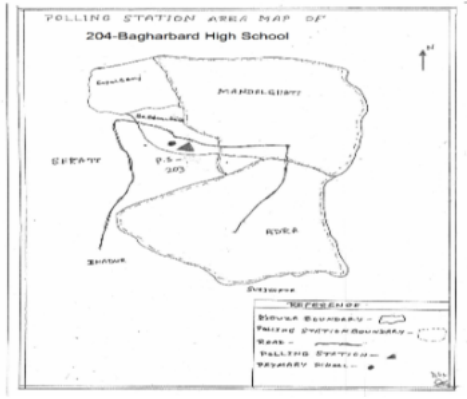

Nazri Naksha