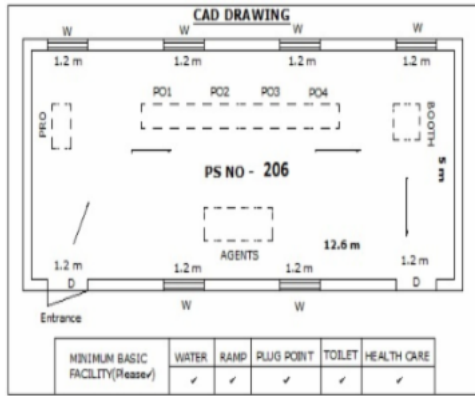

নির্বাচক নিবন্ধন আধিকারিকের স্বাক্ষর

Nazri Naksha

Google Map View

Polling Station Building Front View

Polling Station Front View

Cad View

Key MAP View

1	JVP1406842	নাম : সেখ ফিরোজা বেগম স্বামীর নাম: সেখ রেজাউল হোসেন বাড়ির নং : n0013 বয়স : 49 লিঙ্গ : মহিলা	ফটো উপলব্ধ	2	WB/28/195/495442	নাম : রেজাউল হোসেন পিতার নাম: রওসন হোসেন বাড়ির নং : n0013 বয়স : 57 লিঙ্গ : পুরুষ	ফটো উপলব্ধ	3	WB/28/195/495169	নাম : সেখ খদেজা বেগম স্বামীর নাম: সেখ রওসন আলি বাড়ির নং : n0013 বয়স : 83 লিঙ্গ : মহিলা	ফটো উপলব্ধ
4	WB/28/195/495177	নাম : সেখ গোলাম মোস্তাফা পিতার নাম: এনামুল হক বাড়ির নং : n0011 বয়স : 52 লিঙ্গ : পুরুষ	ফটো উপলব্ধ	5	NIO1638949	নাম : ইসমোতারা বেগম স্বামীর নাম: সেখ সাইফুল ইসলাম বাড়ির নং : n0009 বয়স : 36 লিঙ্গ : মহিলা	ফটো উপলব্ধ	6	WB/28/195/495168	নাম : রেজিনা বেগম স্বামীর নাম: সেখ বাসেদ আলি বাড়ির নং : n0127 বয়স : 60 লিঙ্গ : মহিলা	ফটো উপলব্ধ
7	WB/28/195/495250	নাম : দোলাহার বেগম স্বামীর নাম: সেখ আব্দুল মান্নান বাড়ির নং : n0023 বয়স : 53 লিঙ্গ : মহিলা	ফটো উপলব্ধ	8	NIO1450162	নাম : আন্দারী বেগম স্বামীর নাম: সেখ ওসমান গনি বাড়ির নং : n0013 বয়স : 37 লিঙ্গ : মহিলা	ফটো উপলব্ধ	9	NIO2149151	নাম : সেখ জালালউদ্দিন পিতার নাম: সেখ মহিউদ্দিন বাড়ির নং : N0009 বয়স : 25 লিঙ্গ : পুরুষ	ফটো উপলব্ধ
10	NIO1224385	নাম : লায়লা বেগম স্বামীর নাম: সেখ সিরাজ আলি বাড়ির নং : n0011 বয়স : 38 লিঙ্গ : মহিলা	ফটো উপলব্ধ	11	NIO2096022	নাম : সেখ হবিবুর রহমান পিতার নাম: সেখ এনামুল হক বাড়ির নং : n0011 বয়স : 55 লিঙ্গ : পুরুষ	ফটো উপলব্ধ	12	JVP1407469	নাম : সেখ ওলি মহাম্মাদ পিতার নাম: সেখ এনামুল হক বাড়ির নং : n0011 বয়স : 53 লিঙ্গ : পুরুষ	ফটো উপলব্ধ
13	NIO1886274	নাম : রিস্পা খাতুন পিতার নাম: শেখ ওলি মহম্মাদ বাড়ির নং : n0011 বয়স : 28 লিঙ্গ : মহিলা	ফটো উপলব্ধ	14	NIO2150506	নাম : মমতাজ বেগম স্বামীর নাম: শেখ হবিবুর রহমান বাড়ির নং : n0011 বয়স : 50 লিঙ্গ : মহিলা	ফটো উপলব্ধ	15	JVP1407022	নাম : আলোমা বেগম স্বামীর নাম: সেখ মহিউদ্দিন বাড়ির নং : n0009 বয়স : 46 লিঙ্গ : মহিলা	ফটো উপলব্ধ
16	WB/28/195/495380	নাম : সেখ মহিউদ্দিন পিতার নাম: সেখ আব্দুল রসিদ বাড়ির নং : n0009 বয়স : 56 লিঙ্গ : পুরুষ	ফটো উপলব্ধ	17	NIO1976745	নাম : সেখ মুন্না পিতার নাম: সেখ আলি আহম্মাদ বাড়ির নং : n0151 বয়স : 27 লিঙ্গ : পুরুষ	ফটো উপলব্ধ	18	JVP2458768	নাম : সেখ ওসমান গোণি পিতার নাম: সেখ রওসন আলি বাড়ির নং : n0013 বয়স : 40 লিঙ্গ : পুরুষ	ফটো উপলব্ধ
19	NIO1886308	নাম : নাসিমা খাতুন পিতার নাম: সেখ বাসেদ আলি বাড়ির নং : n0127 বয়স : 28 লিঙ্গ : মহিলা	ফটো উপলব্ধ	20	NIO2008175	নাম : পানমনি বাক্কে পিতার নাম: লক্ষ্মীরাম টুডু বাড়ির নং : এন0011 বয়স : 41 লিঙ্গ : মহিলা	ফটো উপলব্ধ	21	NIO2008183	নাম : সালুক বাক্কে পিতার নাম: রাজেন বাক্কে বাড়ির নং : এন0011 বয়স : 45 লিঙ্গ : পুরুষ	ফটো উপলব্ধ
22	JVP1407667	নাম : সেখ সিরাজ আলি পিতার নাম: সেখ এনামুল হক বাড়ির নং : n0011 বয়স : 49 লিঙ্গ : পুরুষ	ফটো উপলব্ধ	23	NIO1639285	নাম : ফিরোজা বেগম স্বামীর নাম: সেখ ওলি মহম্মাদ বাড়ির নং : n0011 বয়স : 39 লিঙ্গ : মহিলা	ফটো উপলব্ধ	24	JVP1527936	নাম : সেখ সাইফুল ইসলাম পিতার নাম: সেখ আব্দুল রসিদ বাড়ির নং : n0009 বয়স : 44 লিঙ্গ : পুরুষ	ফটো উপলব্ধ
25	NIO1806918	নাম : সেখ মেহেতাব হোসেন পিতার নাম: শেখ হবীবুর রহমান বাড়ির নং : n0011 বয়স : 31 লিঙ্গ : পুরুষ	ফটো উপলব্ধ	26	JVP2298982	নাম : মাঝিয়া বেগম স্বামীর নাম: সেখ গোলাম মোস্তাফা বাড়ির নং : n0011 বয়স : 43 লিঙ্গ : মহিলা	ফটো উপলব্ধ	27	NIO2150043	নাম : হালিমা বেগম স্বামীর নাম: শেখ এনামুল হক বাড়ির নং : n0011 বয়স : 70 লিঙ্গ : মহিলা	ফটো উপলব্ধ
28	NIO2379352	নাম : পার্বতী বাক্কে পিতার নাম: সালুক বাক্কে বাড়ির নং : এন0011 বয়স : 23 লিঙ্গ : মহিলা	ফটো উপলব্ধ	29	NIO2429892	নাম : সাহিদা খাতুন পিতার নাম: সেখ গোলাম মোস্তাফা বাড়ির নং : এন0011 বয়স : 23 লিঙ্গ : মহিলা	ফটো উপলব্ধ	30	NIO2430023	নাম : শেখ সৈদুল হোসেন পিতার নাম: সেখ সিরাজ আলি বাড়ির নং : এন0011 বয়স : 23 লিঙ্গ : পুরুষ	ফটো উপলব্ধ