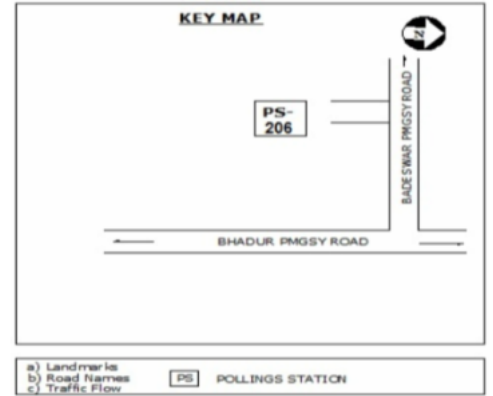

নির্বাচক নিবন্ধন আধিকারিকের স্বাক্ষর

Nazri Naksha

Google Map View

Polling Station Building Front View

Polling Station Front View

Cad View

Key MAP View

1	JVP1406842	নাম : সেখ ফিরোজা বেগম স্বামীর নাম: সেখ রেজাউল হোসেন বাড়ির নং : n0013 বয়স : 49 লিঙ্গ : মহিলা	ফটো উপলব্ধ	2	WB/28/195/495442	নাম : রেজাউল হোসেন পিতার নাম: রওসন হোসেন বাড়ির নং : n0013 বয়স : 57 লিঙ্গ : পুরুষ	ফটো উপলব্ধ	3	WB/28/195/495169	নাম : সেখ খদেজা বেগম স্বামীর নাম: সেখ রওসন আলি বাড়ির নং : n0013 বয়স : 83 লিঙ্গ : মহিলা	ফটো উপলব্ধ
4	WB/28/195/495177	নাম : সেখ গোলাম মোস্তাফা পিতার নাম: এনামুল হক বাড়ির নং : n0011 বয়স : 52 লিঙ্গ : পুরুষ	ফটো উপলব্ধ	5	NIO1638949	নাম : ইসমোতারা বেগম স্বামীর নাম: সেখ সাইফুল ইসলাম বাড়ির নং : n0009 বয়স : 36 লিঙ্গ : মহিলা	ফটো উপলব্ধ	6	WB/28/195/495168	নাম : রেজিনা বেগম স্বামীর নাম: সেখ বাসেদ আলি বাড়ির নং : n0127 বয়স : 60 লিঙ্গ : মহিলা	ফটো উপলব্ধ
7	WB/28/195/495250	নাম : দোলাহার বেগম স্বামীর নাম: সেখ আব্দুল মান্নান বাড়ির নং : n0023 বয়স : 53 লিঙ্গ : মহিলা	ফটো উপলব্ধ	8	NIO1450162	নাম : আন্দারী বেগম স্বামীর নাম: সেখ ওসমান গনি বাড়ির নং : n0013 বয়স : 37 লিঙ্গ : মহিলা	ফটো উপলব্ধ	9	NIO2149151	নাম : সেখ জালালউদ্দিন পিতার নাম: সেখ মহিউদ্দিন বাড়ির নং : N0009 বয়স : 25 লিঙ্গ : পুরুষ	ফটো উপলব্ধ
10	NIO1224385	নাম : লায়লা বেগম স্বামীর নাম: সেখ সিরাজ আলি বাড়ির নং : n0011 বয়স : 38 লিঙ্গ : মহিলা	ফটো উপলব্ধ	11	NIO2096022	নাম : সেখ হবিবুর রহমান পিতার নাম: সেখ এনামুল হক বাড়ির নং : n0011 বয়স : 55 লিঙ্গ : পুরুষ	ফটো উপলব্ধ	12	JVP1407469	নাম : সেখ ওলি মহাম্মাদ পিতার নাম: সেখ এনামুল হক বাড়ির নং : n0011 বয়স : 53 লিঙ্গ : পুরুষ	ফটো উপলব্ধ
13	NIO1886274	নাম : রিস্পা খাতুন পিতার নাম: শেখ ওলি মহম্মাদ বাড়ির নং : n0011 বয়স : 28 লিঙ্গ : মহিলা	ফটো উপলব্ধ	14	NIO2150506	নাম : মমতাজ বেগম স্বামীর নাম: শেখ হবিবুর রহমান বাড়ির নং : n0011 বয়স : 50 লিঙ্গ : মহিলা	ফটো উপলব্ধ	15	JVP1407022	নাম : আলোমা বেগম স্বামীর নাম: সেখ মহিউদ্দিন বাড়ির নং : n0009 বয়স : 46 লিঙ্গ : মহিলা	ফটো উপলব্ধ
16	WB/28/195/495380	নাম : সেখ মহিউদ্দিন পিতার নাম: সেখ আব্দুল রসিদ বাড়ির নং : n0009 বয়স : 56 লিঙ্গ : পুরুষ	ফটো উপলব্ধ	17	NIO1976745	নাম : সেখ মুন্না পিতার নাম: সেখ আলি আহম্মাদ বাড়ির নং : n0151 বয়স : 27 লিঙ্গ : পুরুষ	ফটো উপলব্ধ	18	JVP2458768	নাম : সেখ ওসমান গোণি পিতার নাম: সেখ রওসন আলি বাড়ির নং : n0013 বয়স : 40 লিঙ্গ : পুরুষ	ফটো উপলব্ধ
19	NIO1886308	নাম : নাসিমা খাতুন পিতার নাম: সেখ বাসেদ আলি বাড়ির নং : n0127 বয়স : 28 লিঙ্গ : মহিলা	ফটো উপলব্ধ	20	NIO2008175	নাম : পানমনি বাক্কে পিতার নাম: লক্ষ্মীরাম টুডু বাড়ির নং : এন0011 বয়স : 41 লিঙ্গ : মহিলা	ফটো উপলব্ধ	21	NIO2008183	নাম : সালুক বাক্কে পিতার নাম: রাজেন বাক্কে বাড়ির নং : এন0011 বয়স : 45 লিঙ্গ : পুরুষ	ফটো উপলব্ধ
22	JVP1407667	নাম : সেখ সিরাজ আলি পিতার নাম: সেখ এনামুল হক বাড়ির নং : n0011 বয়স : 49 লিঙ্গ : পুরুষ	ফটো উপলব্ধ	23	NIO1639285	নাম : ফিরোজা বেগম স্বামীর নাম: সেখ ওলি মহম্মাদ বাড়ির নং : n0011 বয়স : 39 লিঙ্গ : মহিলা	ফটো উপলব্ধ	24	JVP1527936	নাম : সেখ সাইফুল ইসলাম পিতার নাম: সেখ আব্দুল রসিদ বাড়ির নং : n0009 বয়স : 44 লিঙ্গ : পুরুষ	ফটো উপলব্ধ
25	NIO1806918	নাম : সেখ মেহেতাব হোসেন পিতার নাম: শেখ হবীবুর রহমান বাড়ির নং : n0011 বয়স : 31 লিঙ্গ : পুরুষ	ফটো উপলব্ধ	26	JVP2298982	নাম : মাঝিয়া বেগম স্বামীর নাম: সেখ গোলাম মোস্তাফা বাড়ির নং : n0011 বয়স : 43 লিঙ্গ : মহিলা	ফটো উপলব্ধ	27	NIO2150043	নাম : হালিমা বেগম স্বামীর নাম: শেখ এনামুল হক বাড়ির নং : n0011 বয়স : 70 লিঙ্গ : মহিলা	ফটো উপলব্ধ
28	NIO2379352	নাম : পার্বতী বাক্কে পিতার নাম: সালুক বাক্কে বাড়ির নং : এন0011 বয়স : 23 লিঙ্গ : মহিলা	ফটো উপলব্ধ	29	NIO2429892	নাম : সাহিদা খাতুন পিতার নাম: সেখ গোলাম মোস্তাফা বাড়ির নং : এন0011 বয়স : 23 লিঙ্গ : মহিলা	ফটো উপলব্ধ	30	NIO2430023	নাম : শেখ সৈদুল হোসেন পিতার নাম: সেখ সিরাজ আলি বাড়ির নং : এন0011 বয়স : 23 লিঙ্গ : পুরুষ	ফটো উপলব্ধ