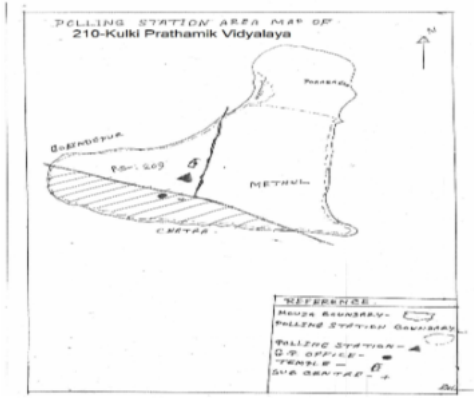

Nazri Naksha