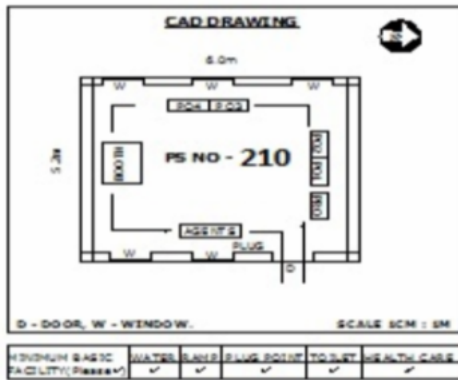

নির্বাচক নিবন্ধন আধিকারিকের স্বাক্ষর

Nazri Naksha

Google Map View

Polling Station Building Front View

Polling Station Front View

Cad View

Key MAP View

বিধানসভা নির্বাচনক্ষেত্রের নং, নাম : 201-গোঘাট
ভাগ নং, নাম : 1-কুলিক এর দোলুই, দাস, সাঁতরা ও শুঁড়িপুকুর পাড় এবং কুঁড়োলা