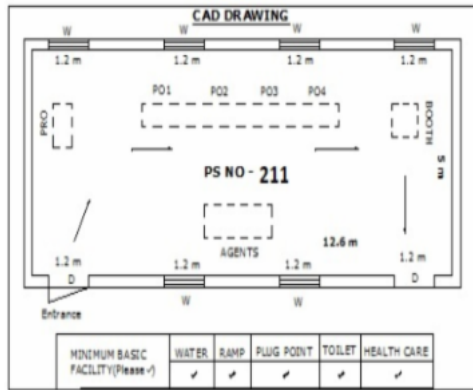

নির্বাচক নিবন্ধন আধিকারিকের স্বাক্ষর

Nazri Naksha

Google Map View

Polling Station Building Front View

Polling Station Front View

Cad View

Key MAP View

বিধানসভা নির্বাচনক্ষেত্রের নং, নাম : 201-গোঘাট
ভাগ নং, নাম : 1-গোবিন্দপুর আংশিক এর মণ্ডল, সিং, দত্ত, পণ্ডিত পাড়া এবং হাঁটুদহ